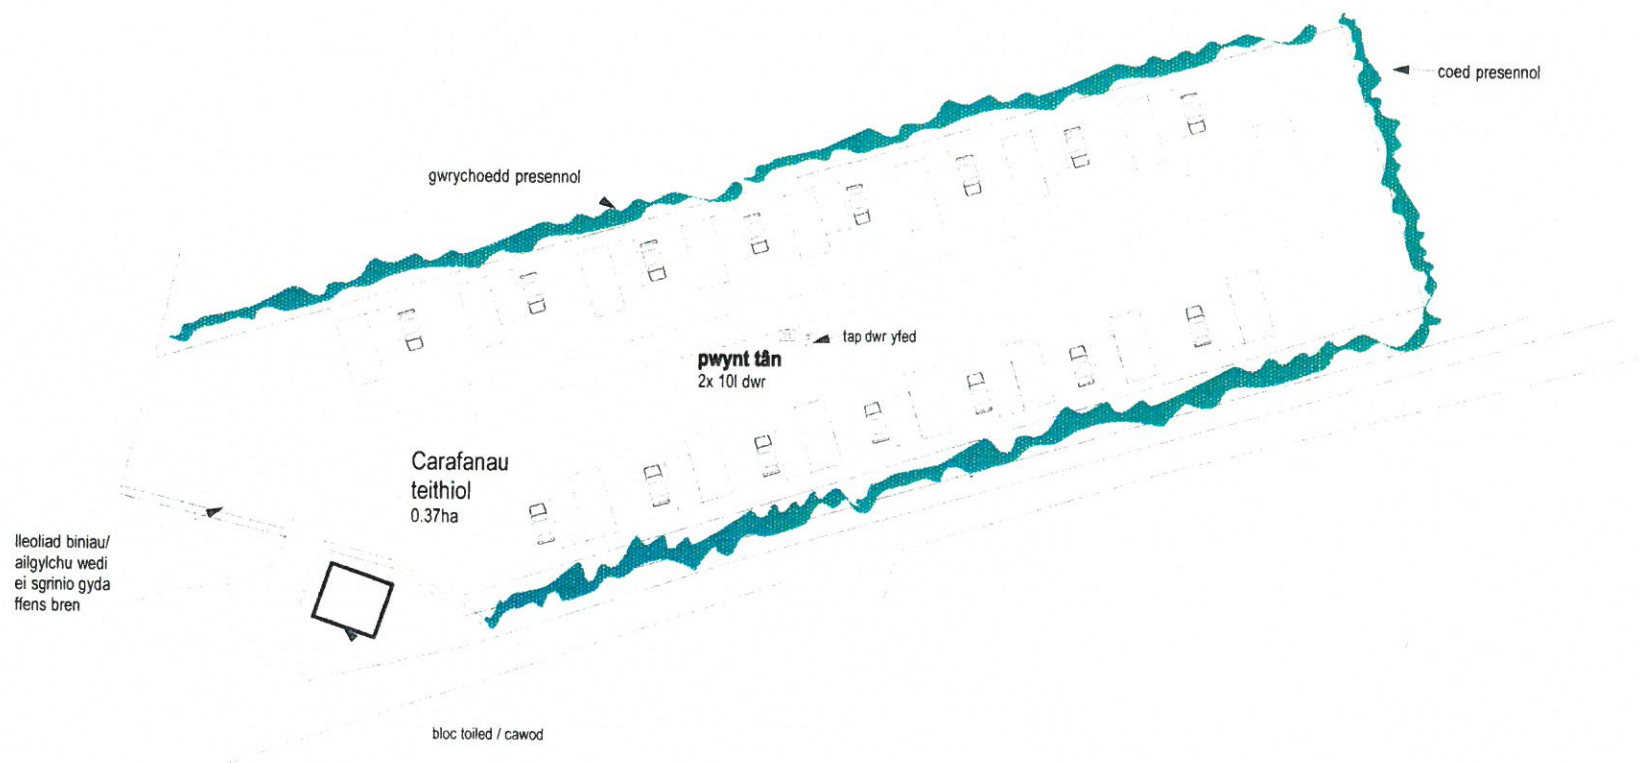

G

CYNGOR GWYNEDD
ADARAN RHEOLBIDIO
28 IFFR 2016
GWASANAETH CYNLLUNIO AC
AMGYLCHEDD
RHIFTRAC:

CASTELLMARCH, Abersoch
Cynllun safle

Ty Newydd, Ceidio, Pwllheli LL53 8UG
Tel: 0770 925 8926 | 01758 720762
e-bost: gwyn@ty-newydd.com
www.ty-newydd.com

Ty - Newydd cyf.
Dylunio a rheolaeth project
Design & project management

1390/01
1:500
22-09-2016