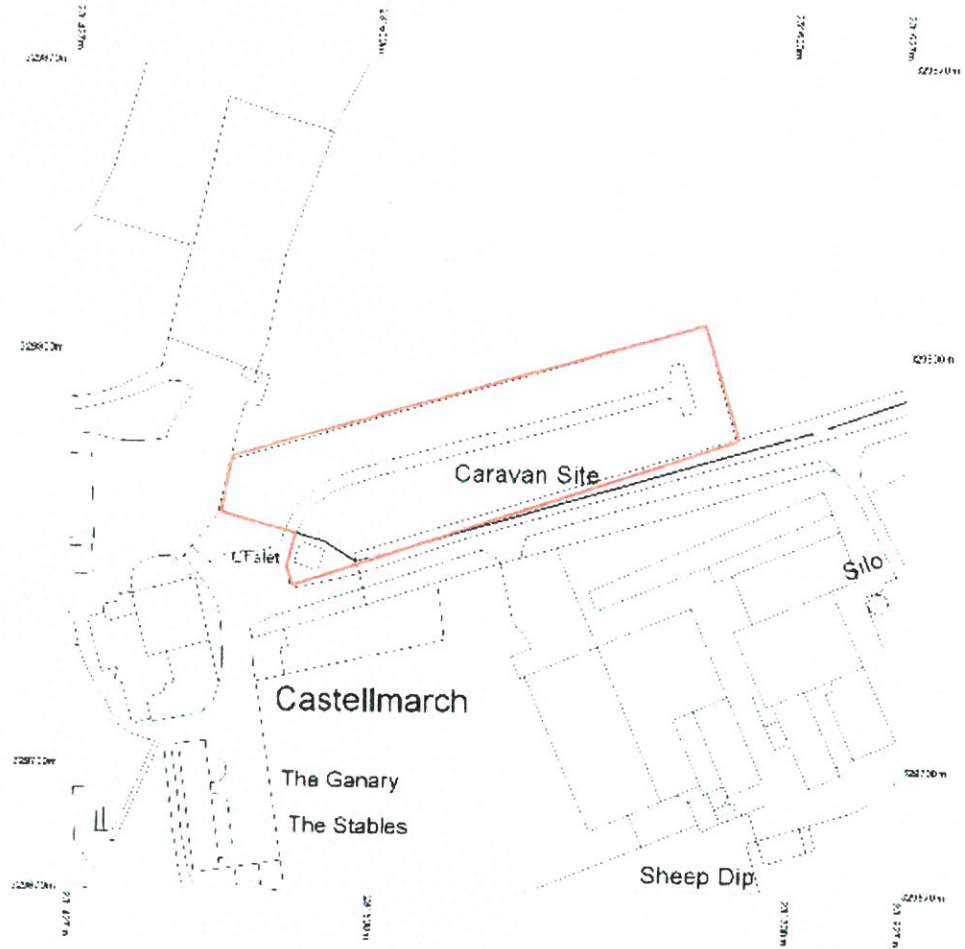

getmapping.com

1:1250
22-09-2016