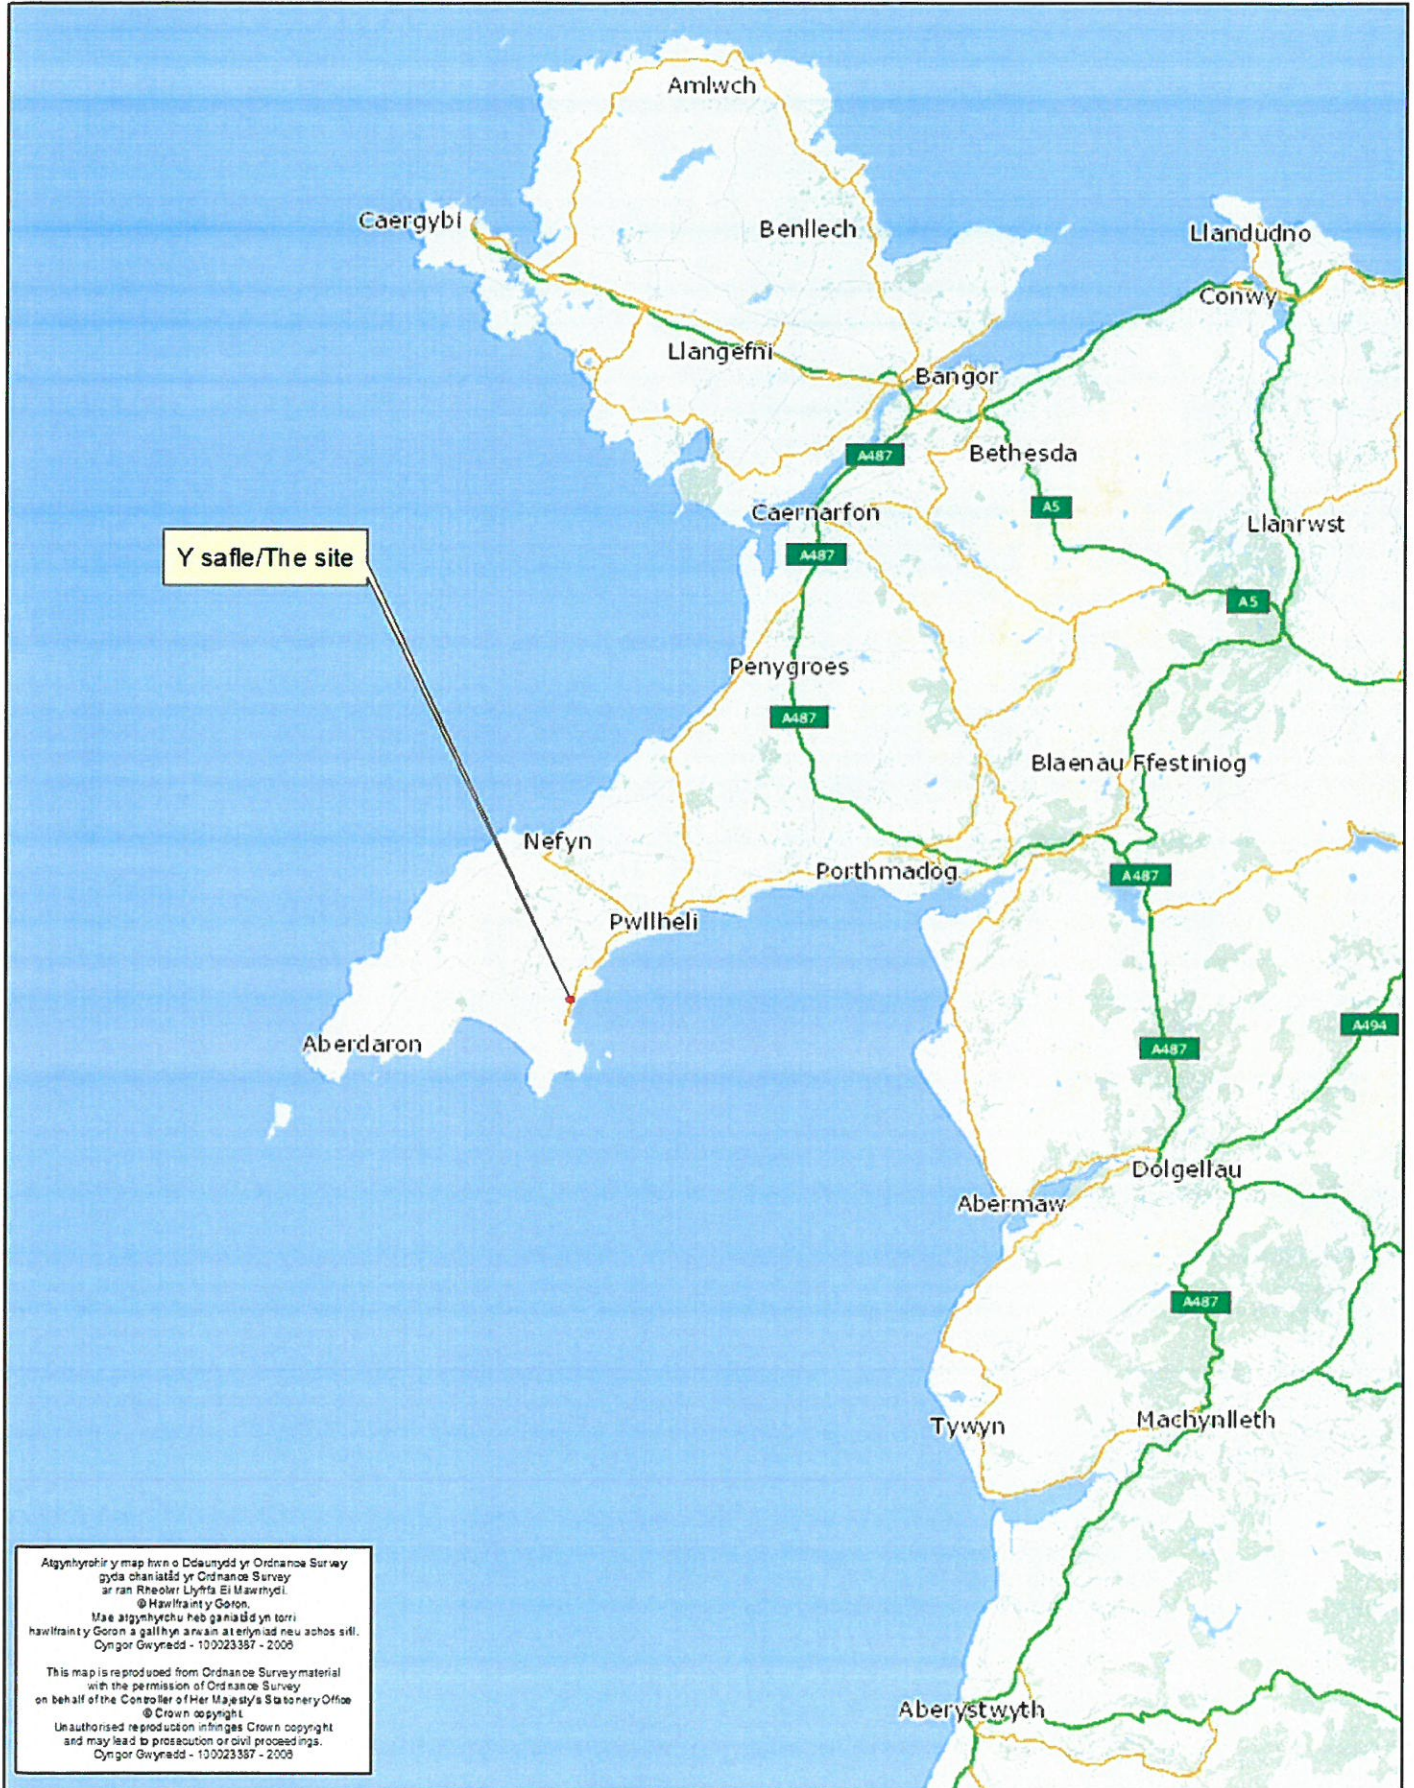

Rhif y Cais / Application Number : C16/ 1226/39/LL

Cynllun lleoliad ar gyfer adnabod y safle yn unig. Dim i raddfa.
Location Plan for identification purposes only. Not to scale.

Atgynhyrchir y map hwn o Ddauydd yr Ordnance Survey gyda ohan iatâd yr Ordnance Survey ar ran Rheolwr Llyfrfa Eil Mawrhydi.
© Hawlfraint y Goron.
Mae atgynhyrchu heb ganiatâd yn torri hawlfraint y Goron a gallhys arwain at erlyniad neu achos sifil.
Cyngor Gwynedd - 130023387 - 2008