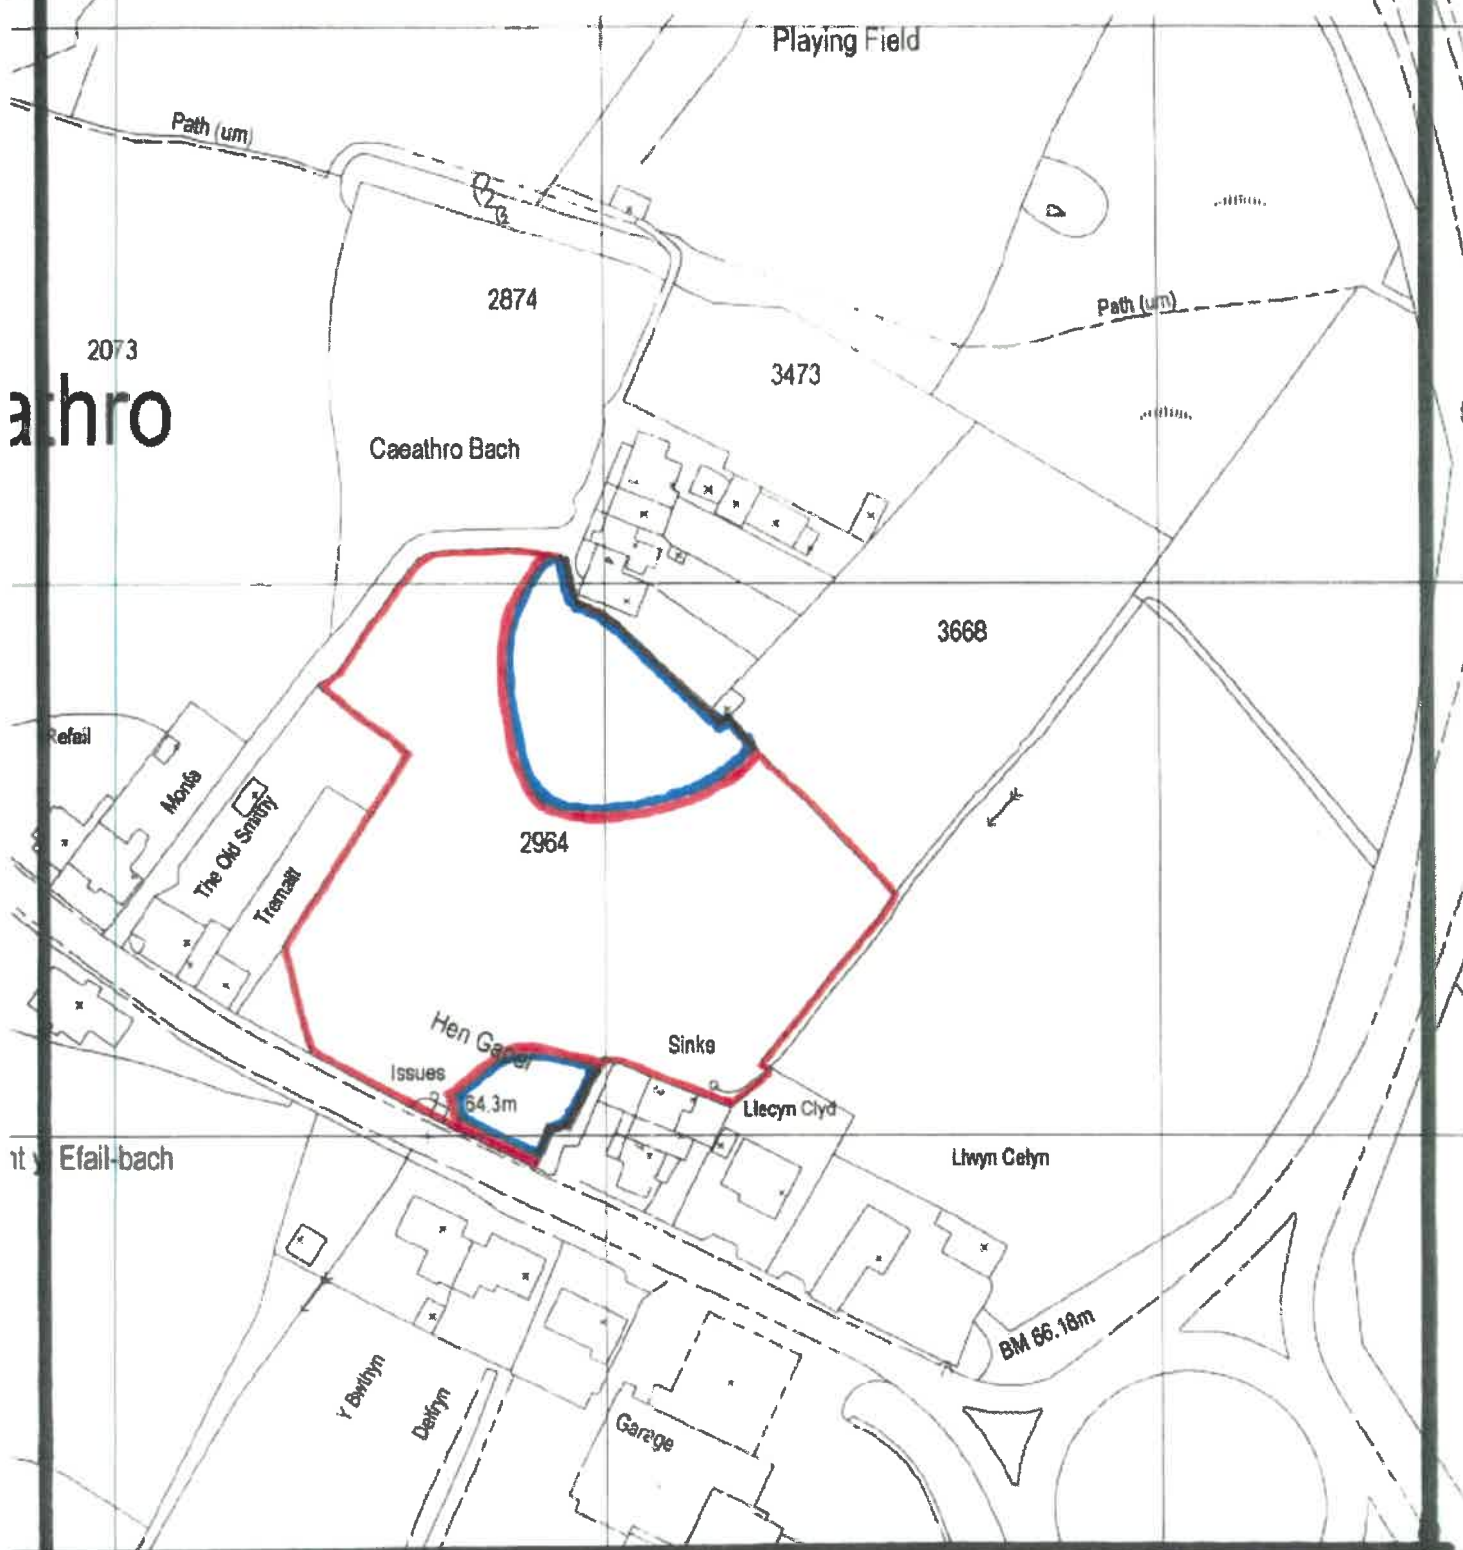

**Rhif y Cais / Application Number : C18/0993/26/LL**

**Cynllun lleoliad ar gyfer adnabod y safle yn unig. Dim i raddfa.  
Location Plan for identification purposes only. Not to scale.**

**Hen Gapel, Caeathro**

**Cynllun / Drawing - BP/CB/10, Rev A**

**Cynllun Lleoliad / Site Location Plan**

**Graddfa / Scale - 1:1250**

**Gogledd  
North**

2073  
athro

it y Efail-bach