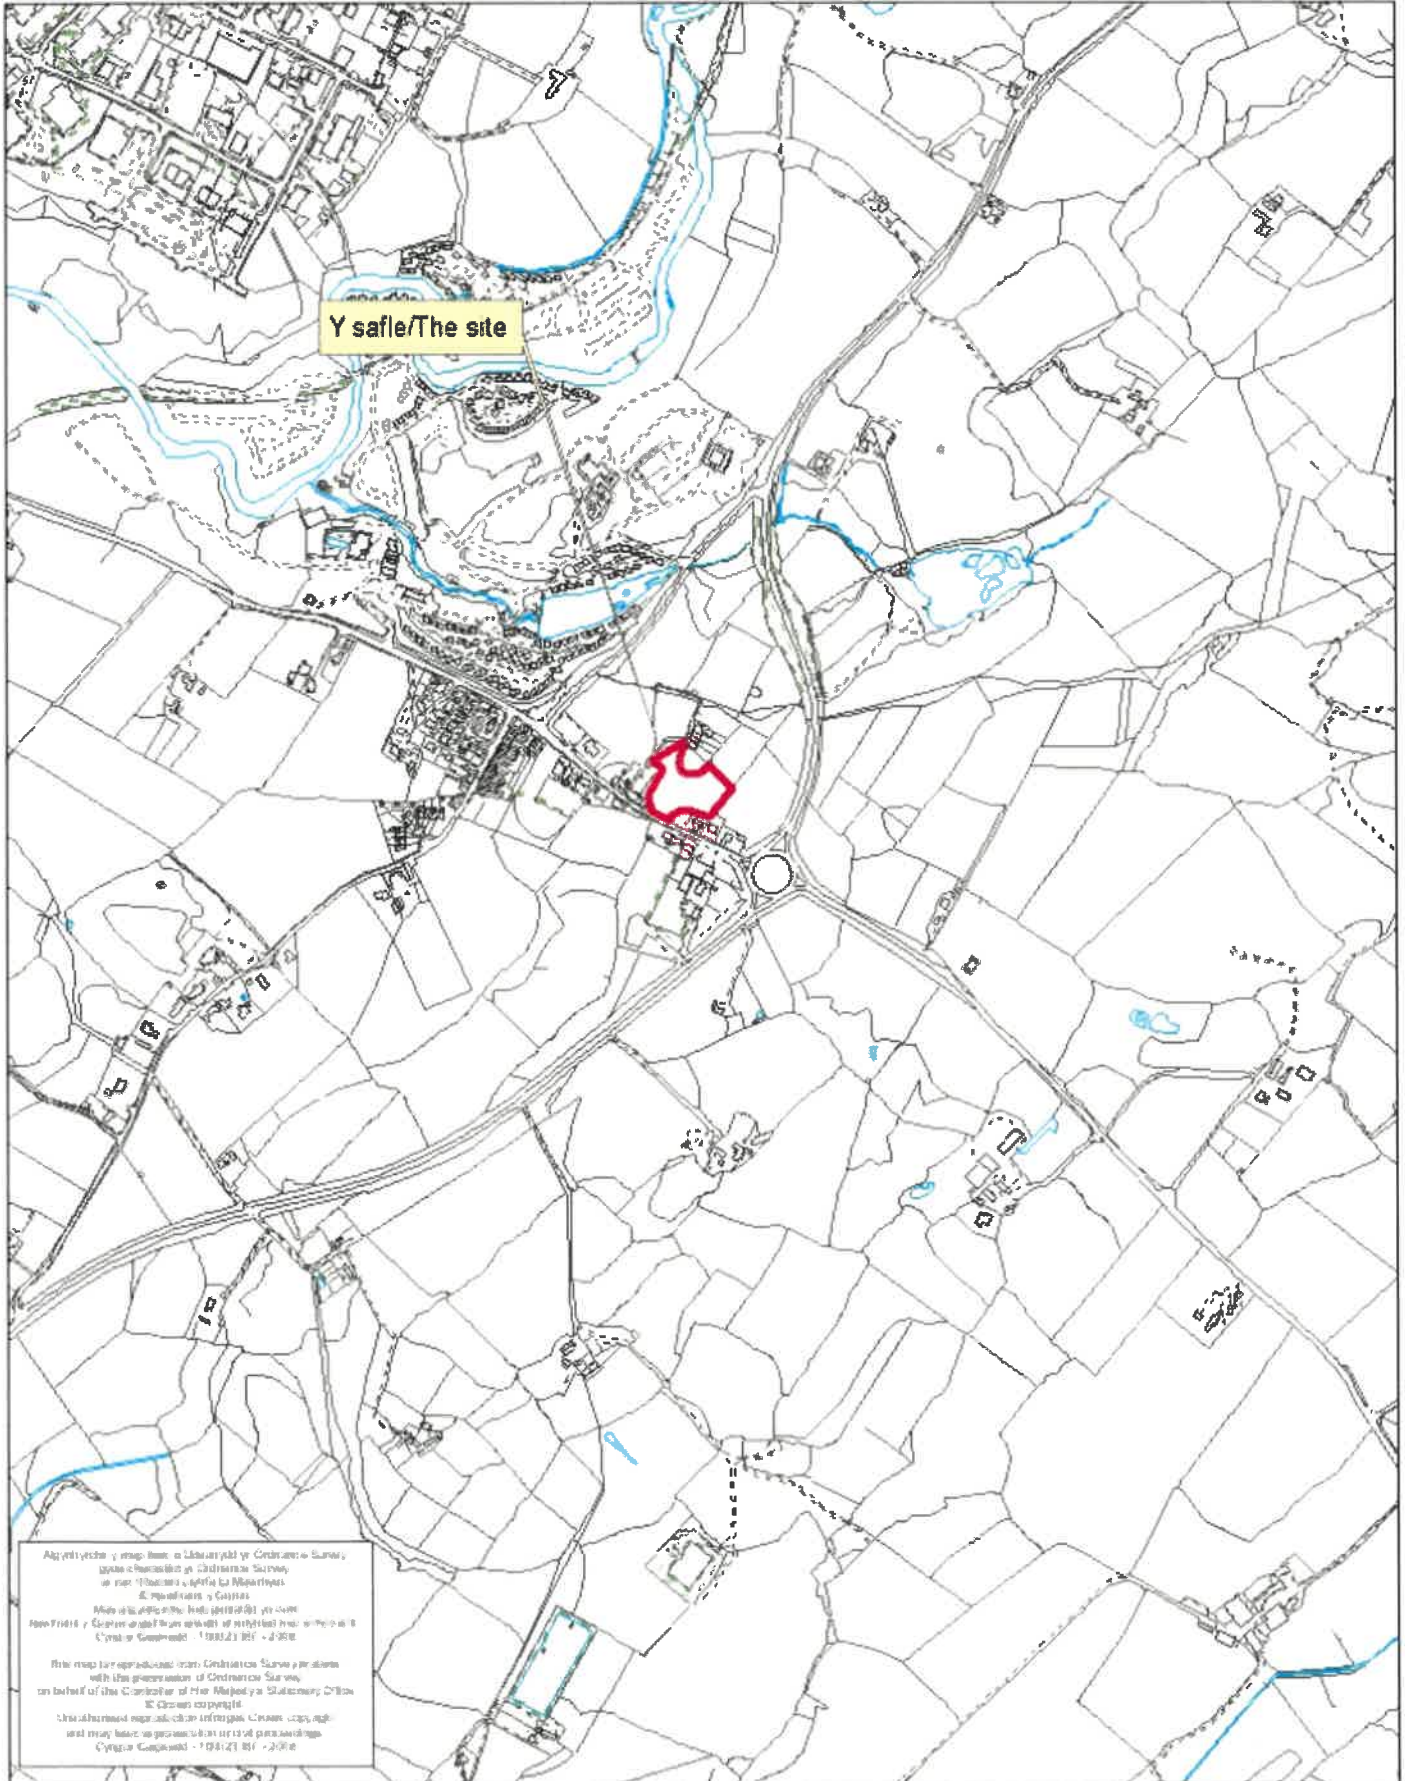

**Rhif y Cais / Application Number : C18/0993/26/LL**

**Cynllun lleoliad ar gyfer adnabod y safle yn unig. Dim i raddfa.  
Location Plan for identification purposes only. Not to scale.**

**Hen Gapel, Caeathro**

**Cynllun / Drawing - BP/CB/10, Rev A**

**Cynllun Lleoliad / Site Location Plan**

**Graddfa / Scale - 1:1250**

**Gogledd  
North**

2073  
athro

it y Efail-bach