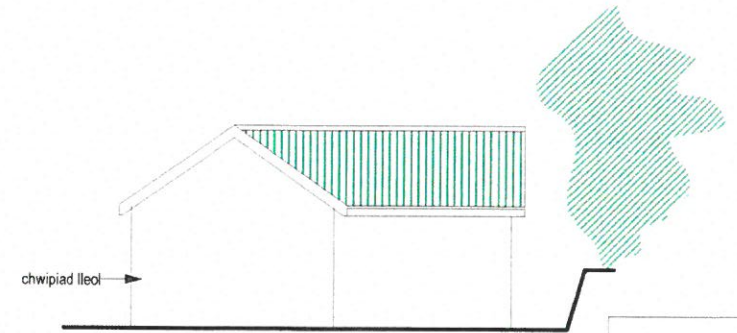

Gorllewin

Fferm Cefn Edern, Edern

Edrychiadau bwriedig (bloc toiledau)

Ty - Newydd cyf.
Ty Newydd, Ceidio, Pwllheli LL53 8UG
Tel: 0770 925 8926 | 01758 720762
ebost: gwyn@ty-newydd.com
www.ty-newydd.com

Dylunio a rheolaeth project
Design & project management

1318/02
1:100
17-11-2015