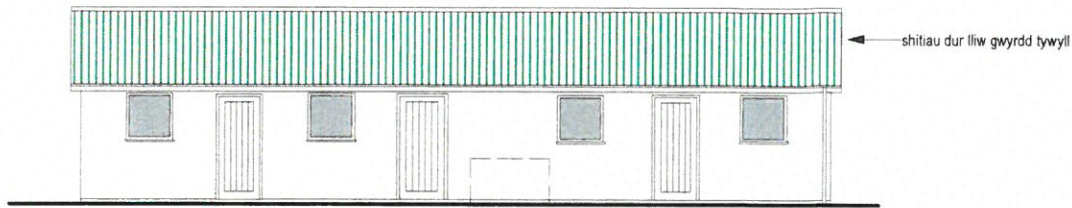

Dê

Fferm Cefn Edern, Edern

Edrychiadau bwriedig (bloc toiledau)

Ty - Newydd cyf.
Ty Newydd, Ceidio, Pwllheli LL53 8UG
Tel: 0770 925 8926 | 01758 720762
ebost: gwyn@ty-newydd.com
www.ty-newydd.com

Dylunio a rheolaeth project
Design & project management

1318/02
1:100
17-11-2015