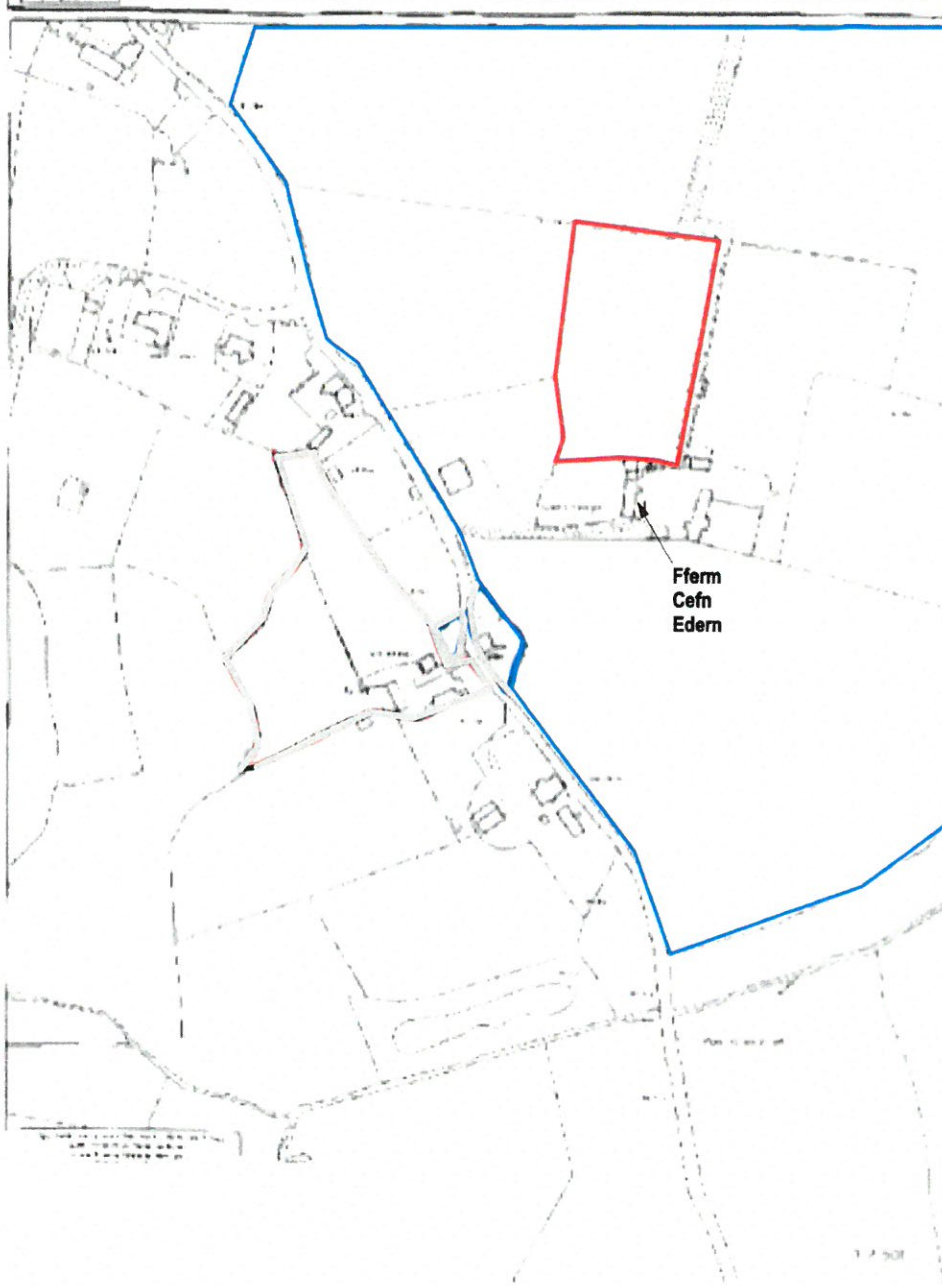

Rhif y Cais / Application Number : C15/1238/42/LL

Cynllun lleoliad ar gyfer adnabod y safle yn unig. Dim i raddfa.  
Location Plan for identification purposes only. Not to scale.

CYNGOR GWYNEDD  
ADRAN RHEOLEDDIO  
10 RHAG 2015  
GWASANAETH CYNLLUNIO AC  
AMGYLCHEDD  
RHIFTRAC