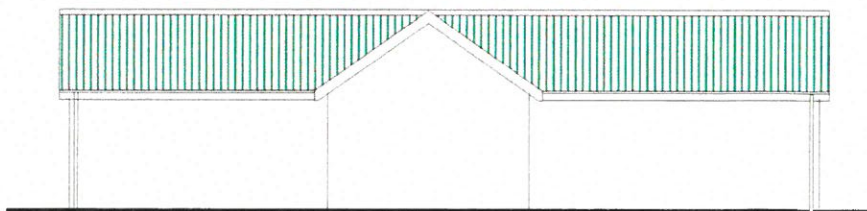

Dylunio a rheolaeth project  
 Design & project management

**Fferm Cefn Edern, Edern**  
 Cynllun safle

**1318/01**  
 1:500  
 17-11-2015

Dê

Gorllewin

Gogledd

Dwyrain

**Fferm Cefn Edern, Edern**