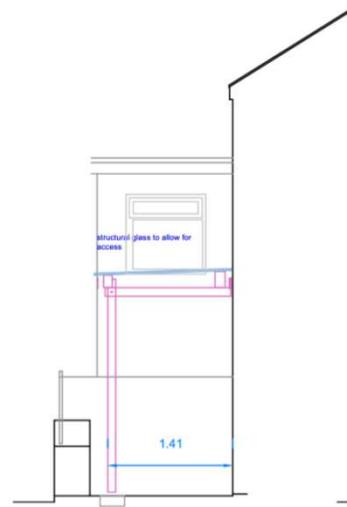

17/02/22
DERBYN - ADUAN CYNLLUNIO

Cynllun Diwygiedig
Amended Plan