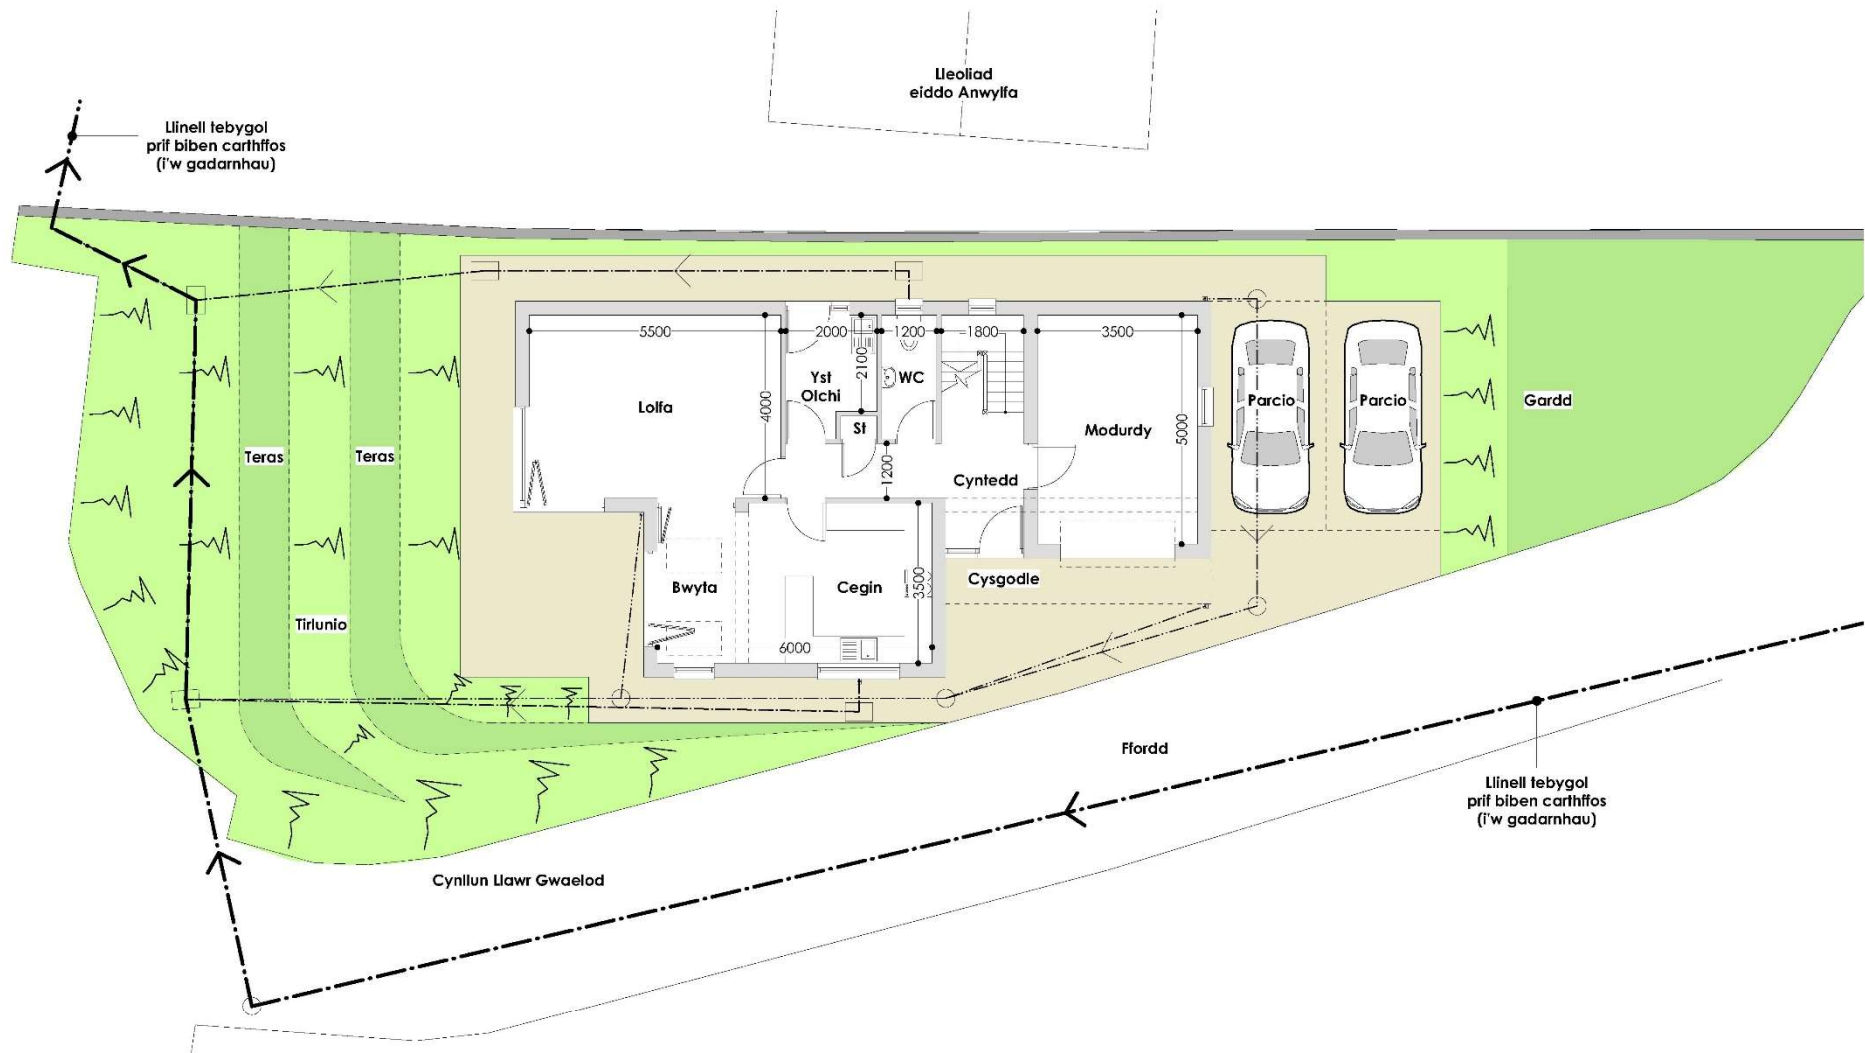

DATE : 06.09.2020 SCALE : 1:200

DRAWN: TE CHECKED: AMJ
 JOB.

**Tir ger Plas Beuno,
 Clynnog Fawr**

DRG.
Strydlun Bwriededig

JOB NO.	DRG. REF.	REV.
5368	(20)06	B

Cais Cynllunio

Ap Thomas Cyl.
 Carreg Las
 3ryn Y'Woen
 Y Fainheli
 Gwynedd
 LL56 4QS
 01248 670353
 www.ap-thomas.com
 info@ap-thomas.com