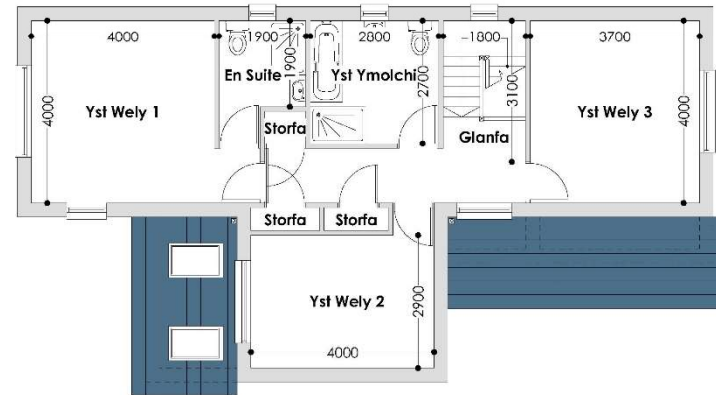

Cynllun Llwr Cyntaf

Ap Thomas Cylf,
Carreg Las
3ryn Y Wael
Y Felinheli
Gwynedd
LL56 4QS

Cais Cynllunio

DATE : 06.09.2020 SCALE : 1:100

DRAWN: TE CHECKED: AMJ
JOB.

**Tir ger Plas Beuno,
Clynng Fawr**

DRG.
Cynllun Llwr Cyntaf Bwriededig

JOB NO.	DRG. REF.	REV.
5368	(20)02	*