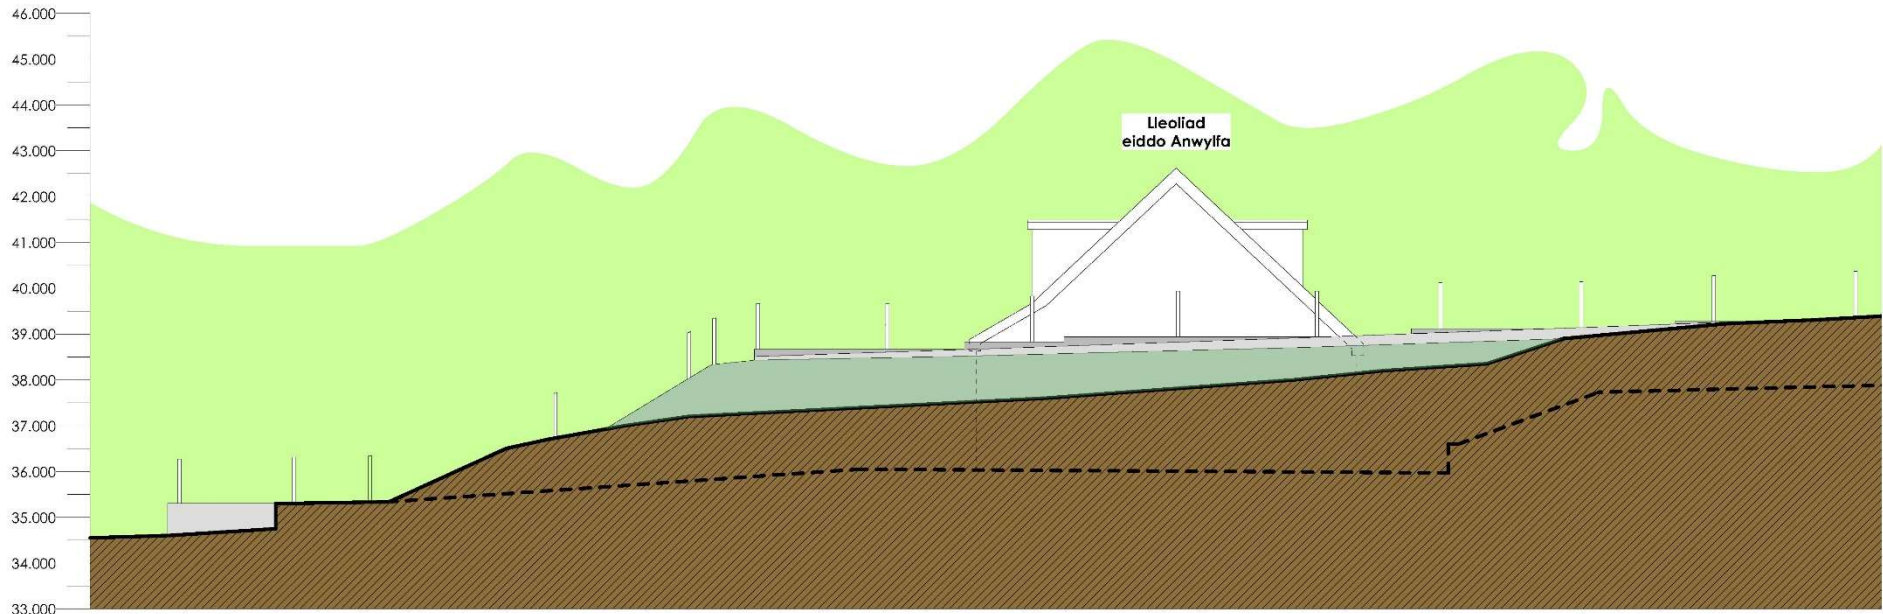

Drychiad Deheuol