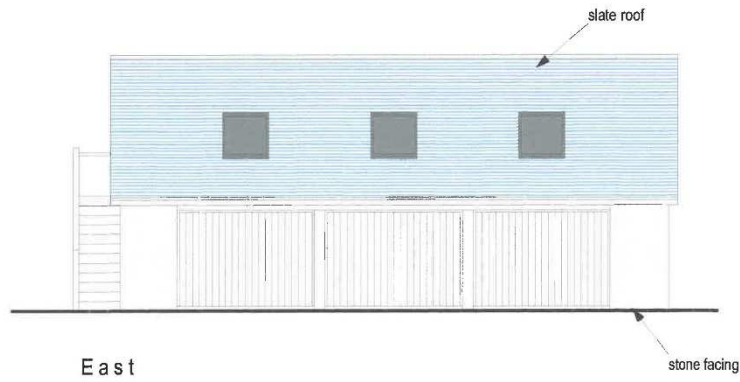

East

Fferm Cae Rhug, Nefyn

elevations (proposed)

Ty - Newydd cyf .
Cefn Bryn, 24 Stryd Fawr, Cricieth, LL52 0BT
Tel: 0770 925 8928
ebost: gwyn@ty-newydd.com
Dylunio a rheolaeth project
Design & project management
www.ty-newydd.com

1672/ 05

1:100

27-04-2020