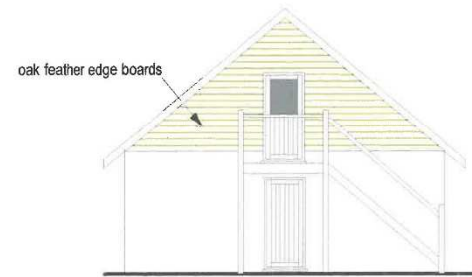

South

Fferm Cae Rhug, Nefyn

elevations (proposed)

Ty - Newydd cyf .
Cefn Bryn, 24 Stryd Fawr, Cricieth, LL52 0BT
Tel: 0770 925 8928
ebost: gwyn@ty-newydd.com
Dylunio a rheolaeth project
Design & project management
www.ty-newydd.com

1672/ 05

1:100

27-04-2020