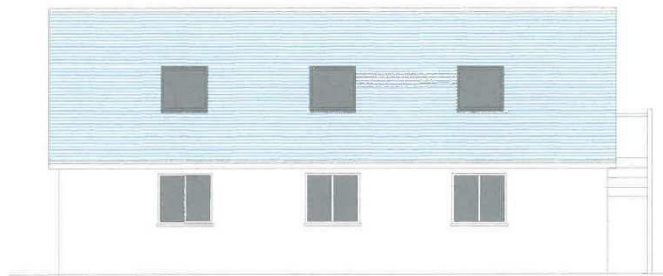

West

North

Fferm Cae Rhug, Nefyn

elevations (proposed)

Ty - Newydd cyf .
 Cefn Bryn, 24 Stryd Fawr, Cricieth, LL52 0BT
 Tel: 0770 925 8928
 ebost: gwyn@ty-newydd.com
 Dylunio a rheolaeth project
 Design & project management
 www.ty-newydd.com