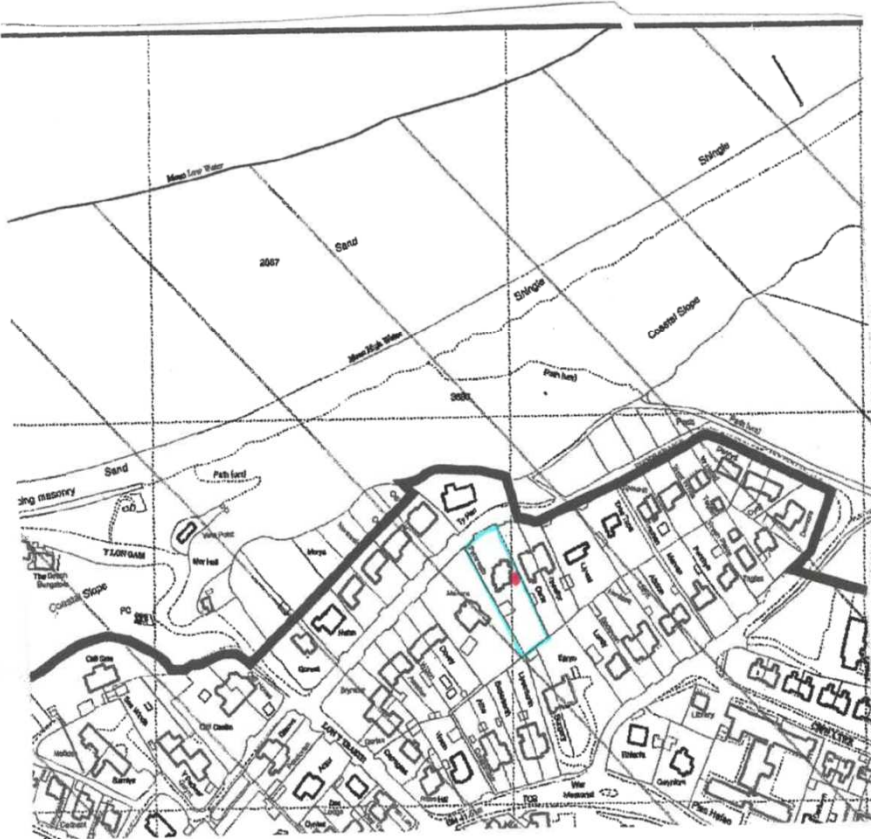

Pwyllgor Cynllunio
Planning Committee

16/11/2020

C20/0607/42/DT

Estyniad deulawr/Two storey extension

Garth Hudol Rhodfa'r Môr, Nefyn, Pwllheli

Garth Hudol, Nefyn

Cynllun lleoliad

1:2500