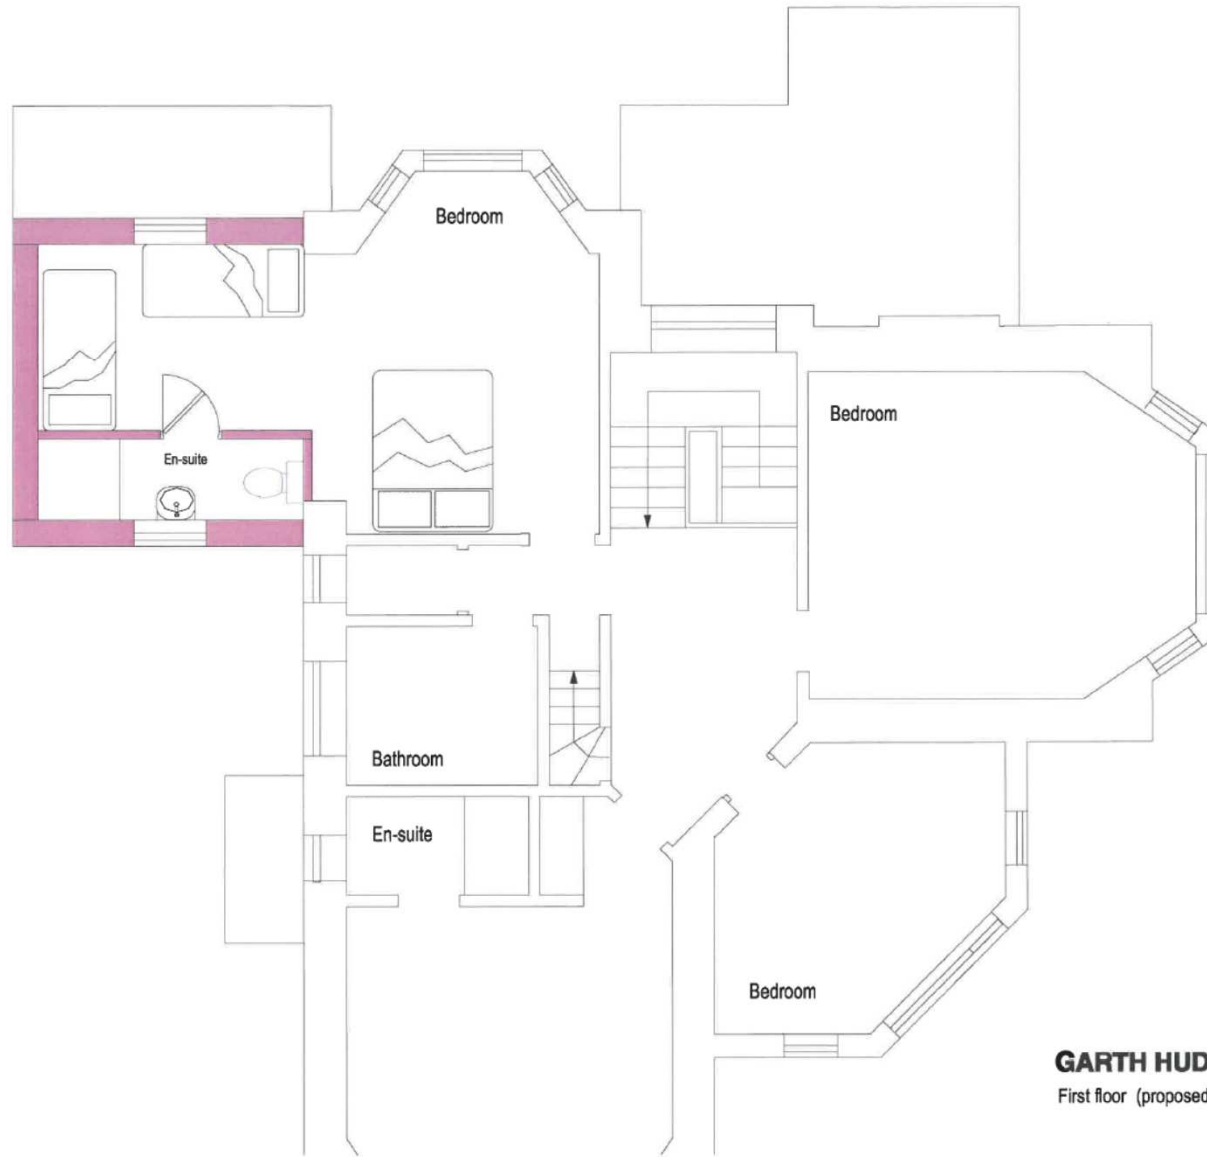

1671/ 04

1:50
 20-07-2020

GARTH HUDOL, Nefyn
 First floor (proposed)

Ty - Newydd cyf. Dylunio a rheolaeth project Design & project management	Cein Blyn, Criccieth, LL52 0BT Tel: 0770 925 8926 epost: gwyn@ty-newydd.com www.ty-newydd.com
	1671/ 05 1:50 20-07-2020