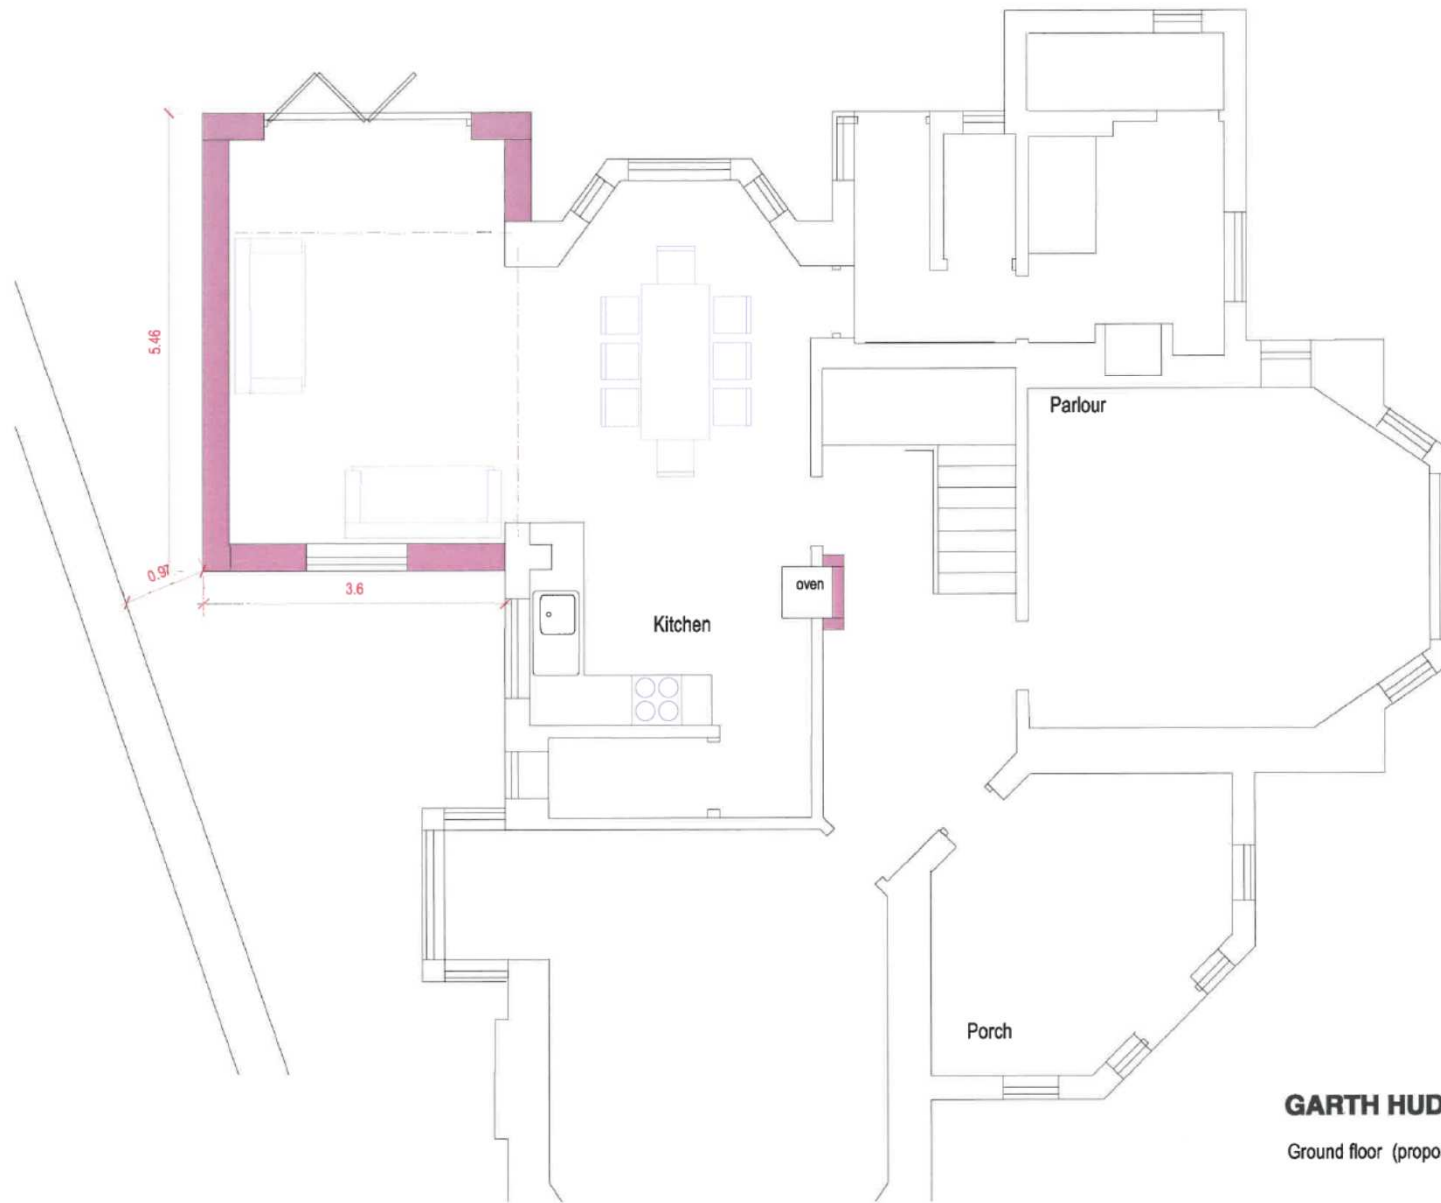

East

South

GARTH HUDOL, Nefyn
Elevations (as existing)

Ty - Newydd cyf. Dylunio a rheolaeth project Design & project management	Cefn Bryn, Criccieth, LL52 0BT Tel: 0770 925 8926 ebost: gwyn@ty-newydd.com www.ty-newydd.com
1671/ 03	1:100 20-07-2020