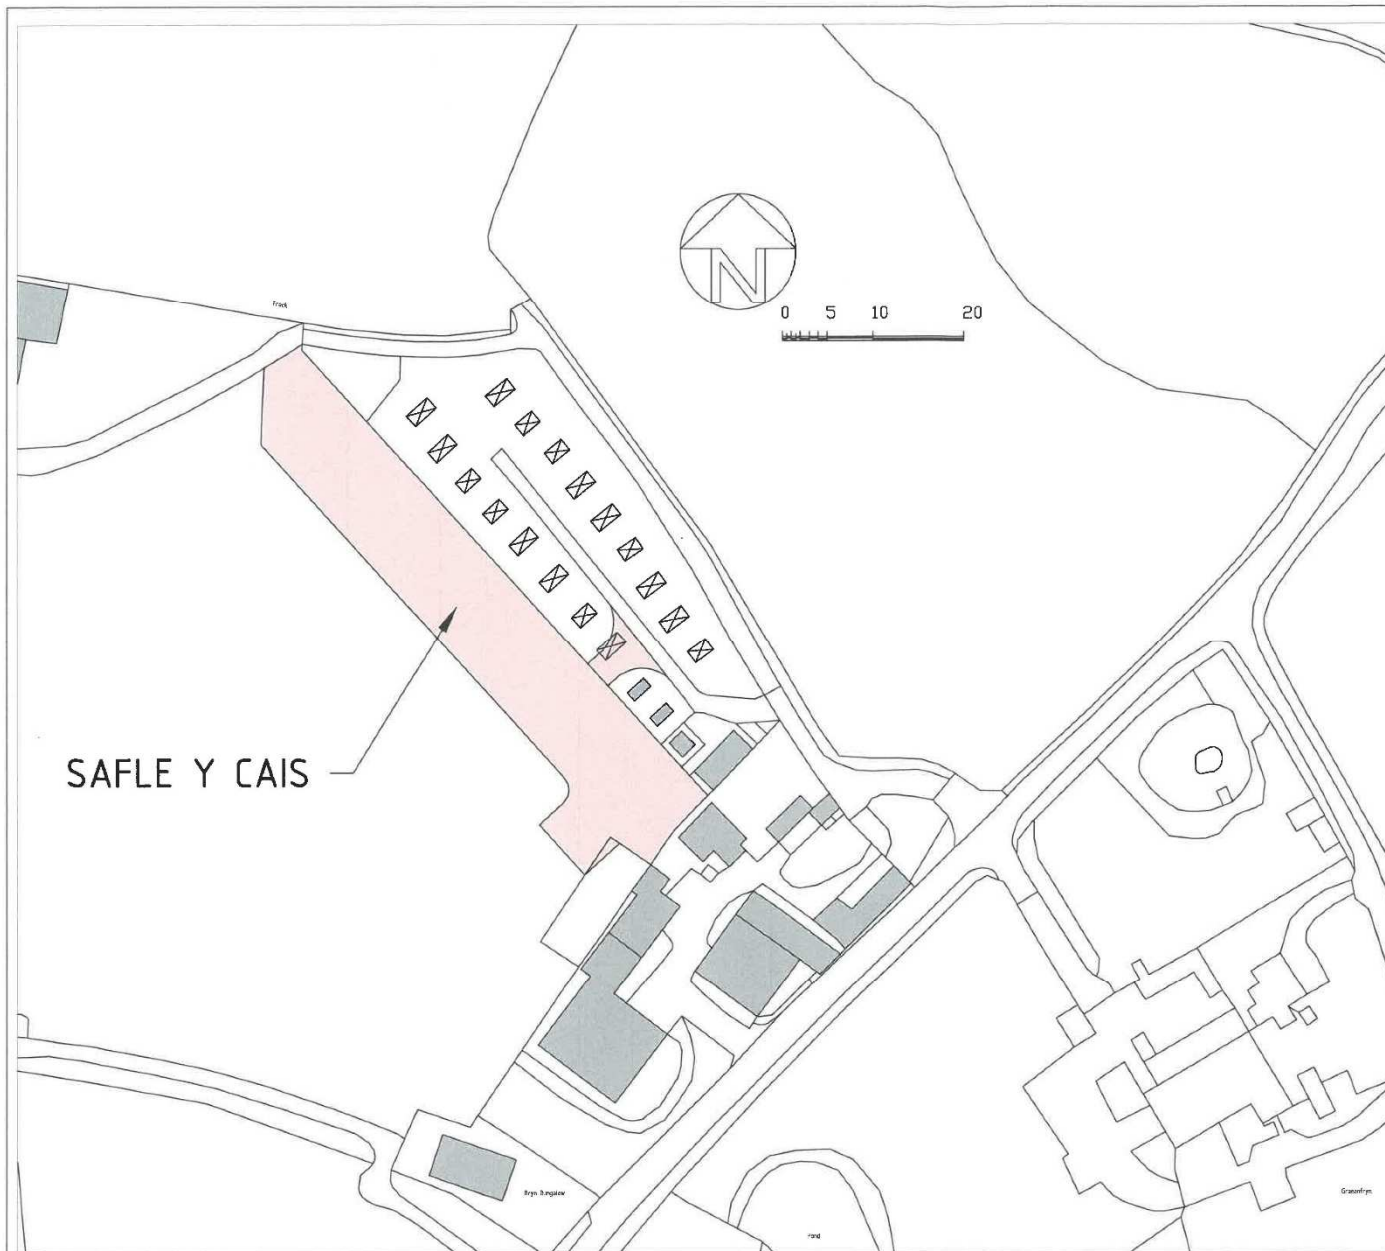

CYNGOR GWYNEDI
ADRAH AMGYLCHEDD
17 JAN 2020
GWASANAETH CYNLLUNIO
AC AMGYLCHEDD

SAFLE Y CAIS

CREU MYNEDIAD NEWYDD O SAFLE
WERSYLLA BRESENNOL A SYMUD
LLEOLIAD UN GARAFAN DEITHIOL AC
YMESTYN Y SAFLE I YCHWANEGU 8
SAFLE CARAFAN DEITHIOL NEWYDD

MAES GWERSYLLA PLASYNGHEIDIO
BODUAN
PWLLHELI

GRADDFA 1:1000

RHIF ARLUN 689-02