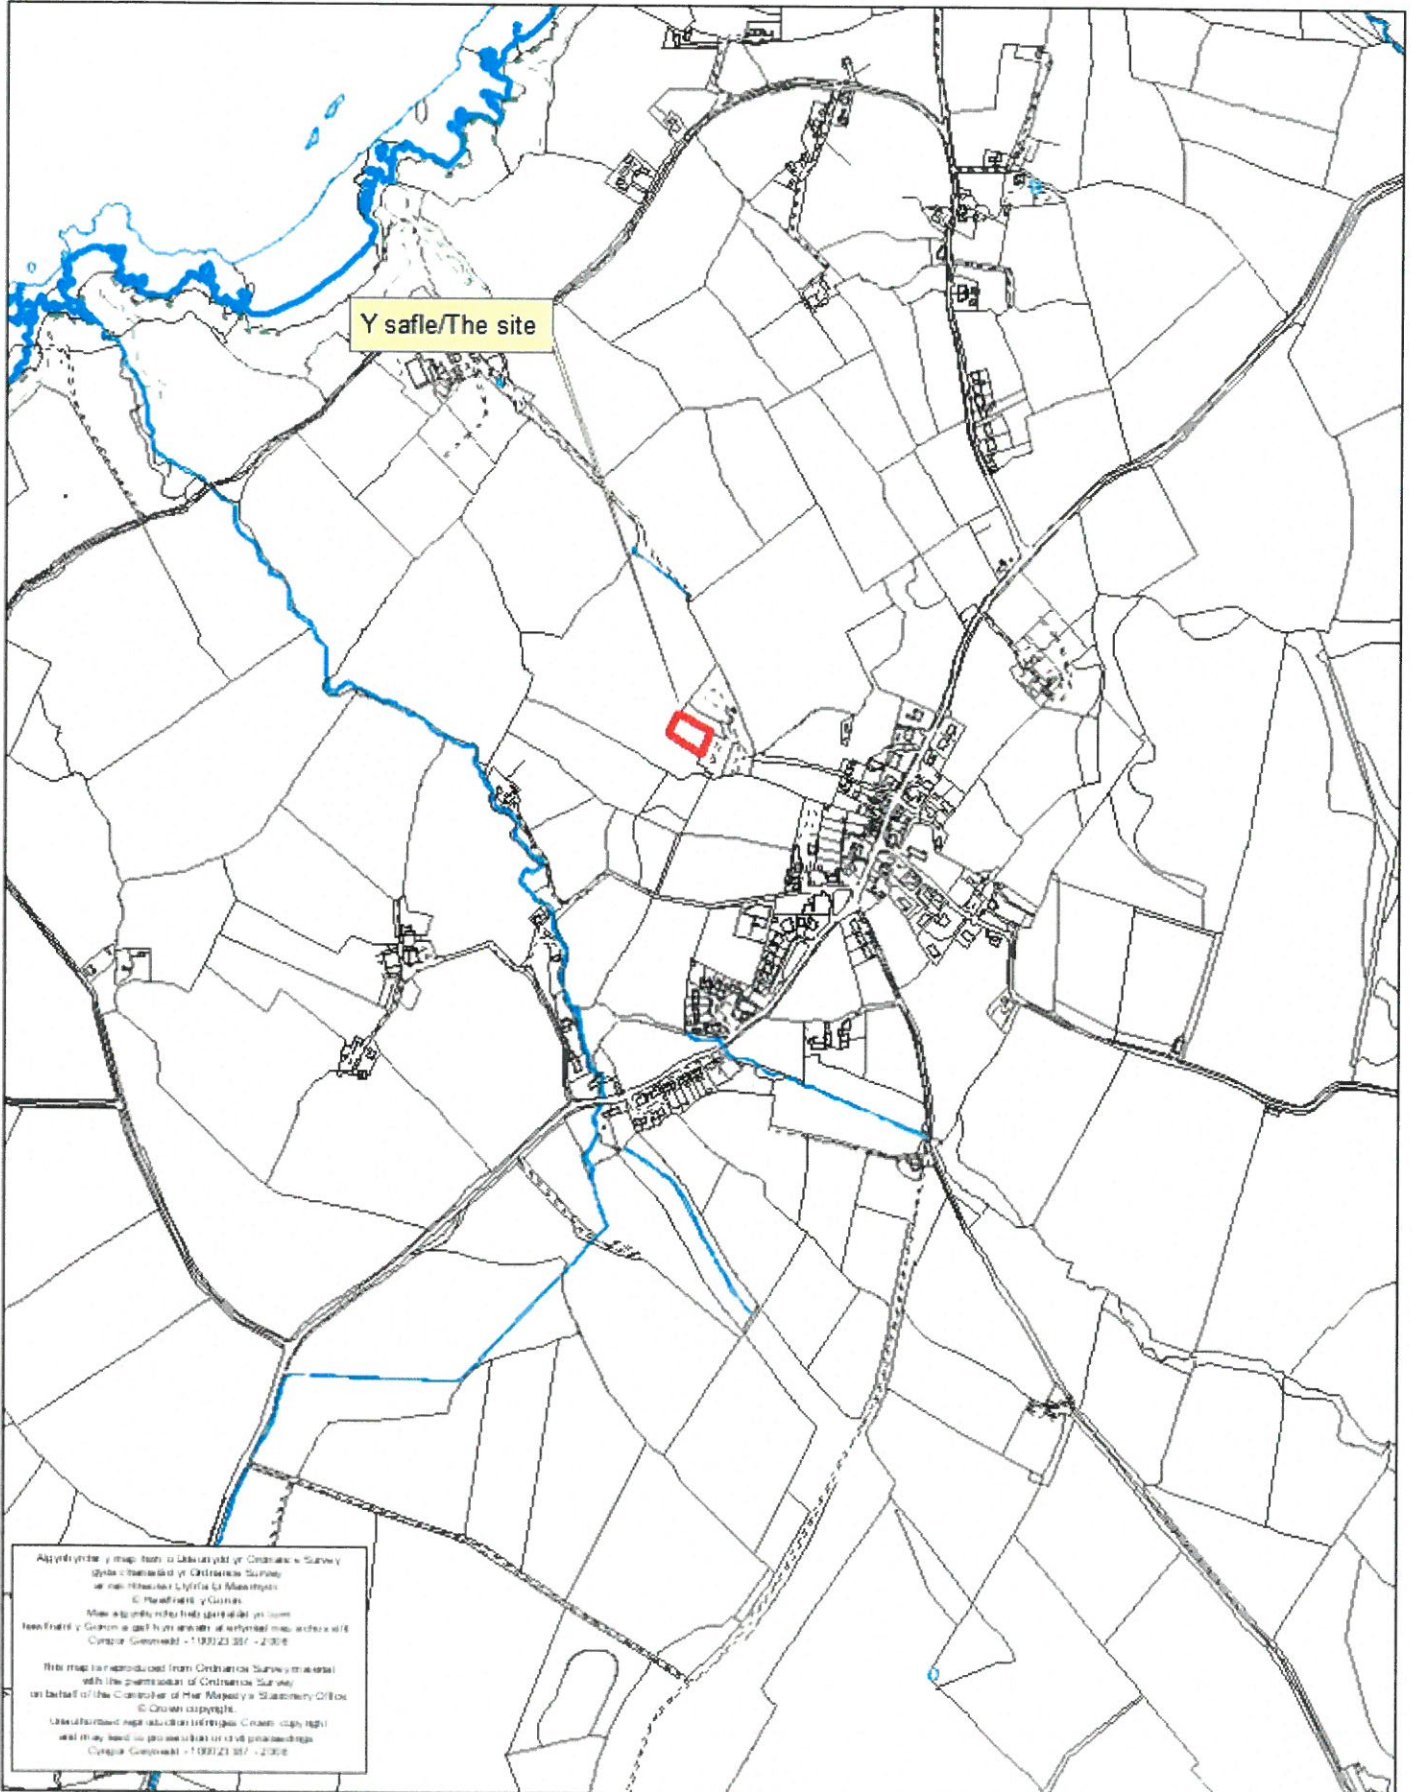

Rhif y Cais / Application Number : C18/0322/46/LL

Cynllun lleoliad ar gyfer adnabod y safle yn unig. Dim i raddfa.
Location Plan for identification purposes only. Not to scale.

Affydd ystyr y map hon i Llysoedd y Cymraeg Survey
Sylw i'r hysbysu y Cymraeg Survey
ar ym Rhwydwr Llysoedd y Cymraeg
© Cymraeg y Cymru
Mae'r map hon yn cael ei gennu'n unig
y Cymraeg y Cymru a gall hysbysu adnabod y safle yn unig
Cymraeg Gwynedd - 1999/23/357 - 2/2018