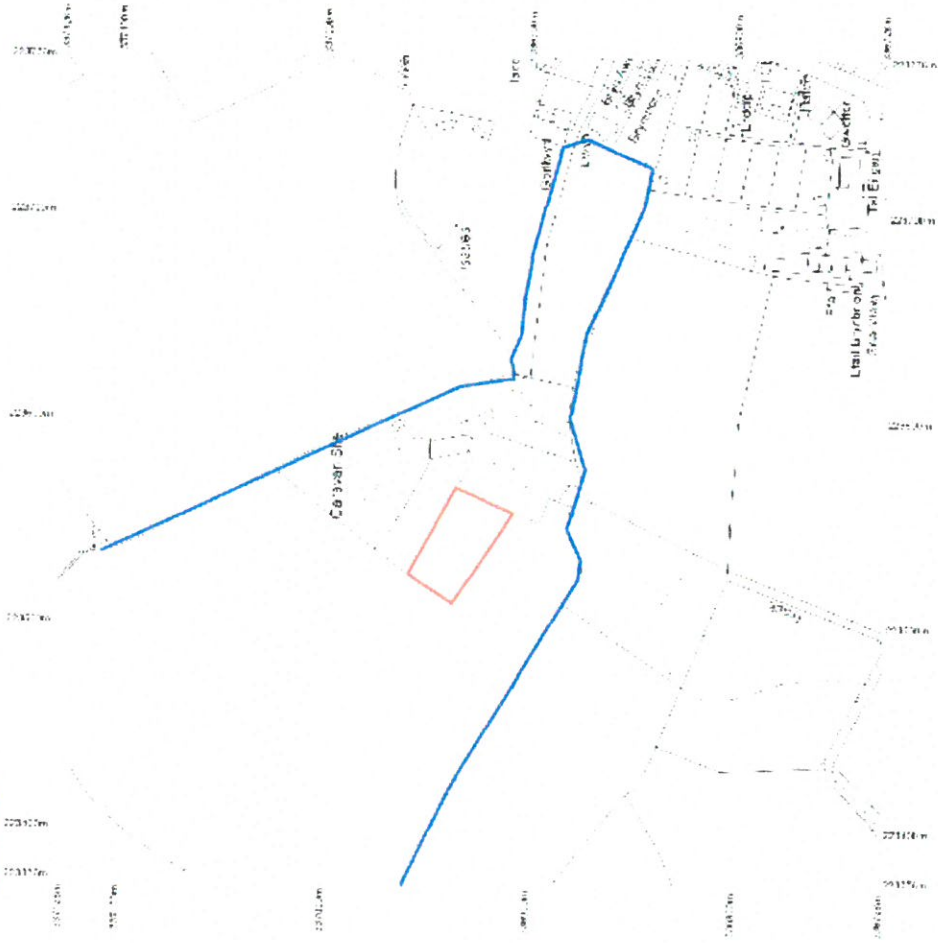

getmapping.com

17 APR 2018

Ty Newydd cyf.
Ty Newydd, Ceidio, Pwllheli LL53 8UG
Tel: 0770 925 8926 | 01758 720762
epost: gwyn@ty-newydd.com
www.ty-newydd.com
Dylunio a rheolaeth project
Design & project management

**Maes Carafanau Tyn Lian,
Tudwelliog**
Cynllun Lleoliad

1444 /01

1:2500

13-04-2018