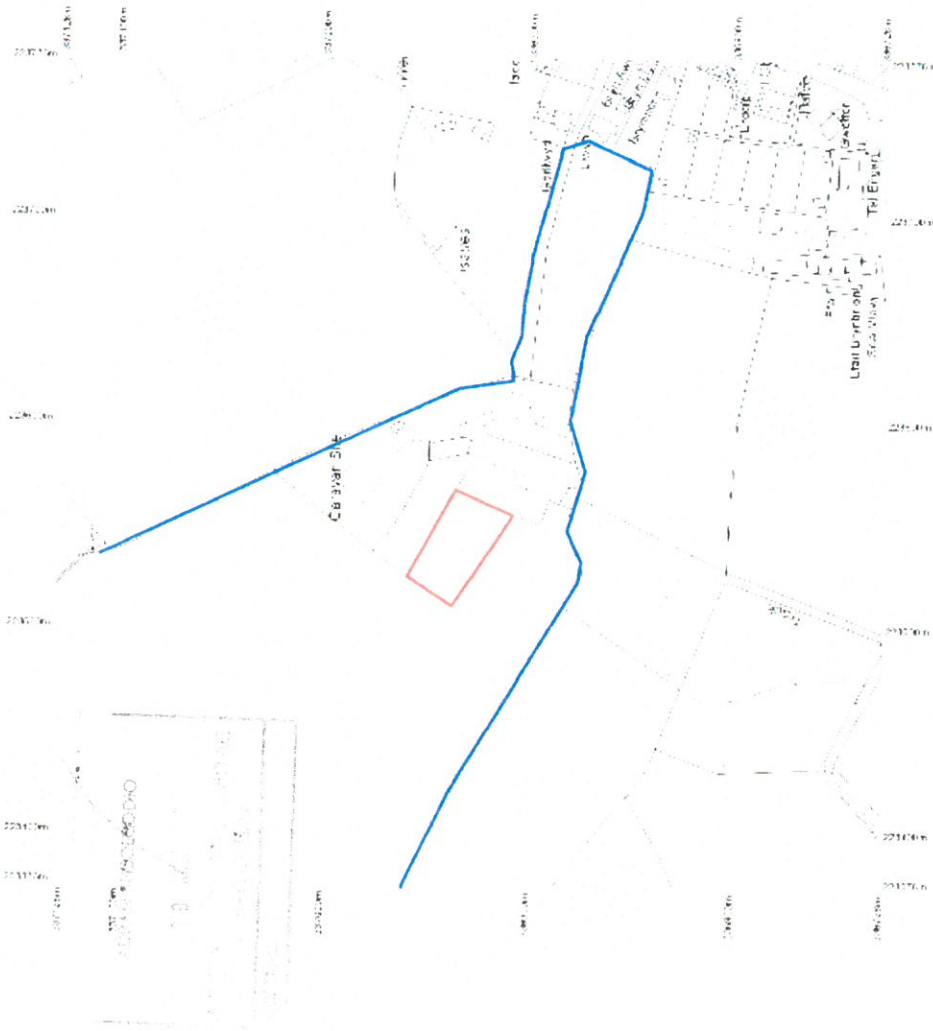

Rhif y Cais / Application Number : C17/0859/46/LL

**Cynllun lleoliad ar gyfer adnabod y safle yn unig. Dim i raddfa.
Location Plan for identification purposes only. Not to scale.**

Ty Newydd cyf.
 Ty Newydd, Ceidio, Pwllheli LL53 8UG
 Tel: 0770 925 8926 | 01758 720762
 epost: gwyn@ty-newydd.com
 www.ty-newydd.com
 Dylunio a rheolaeth project
 Design & project management