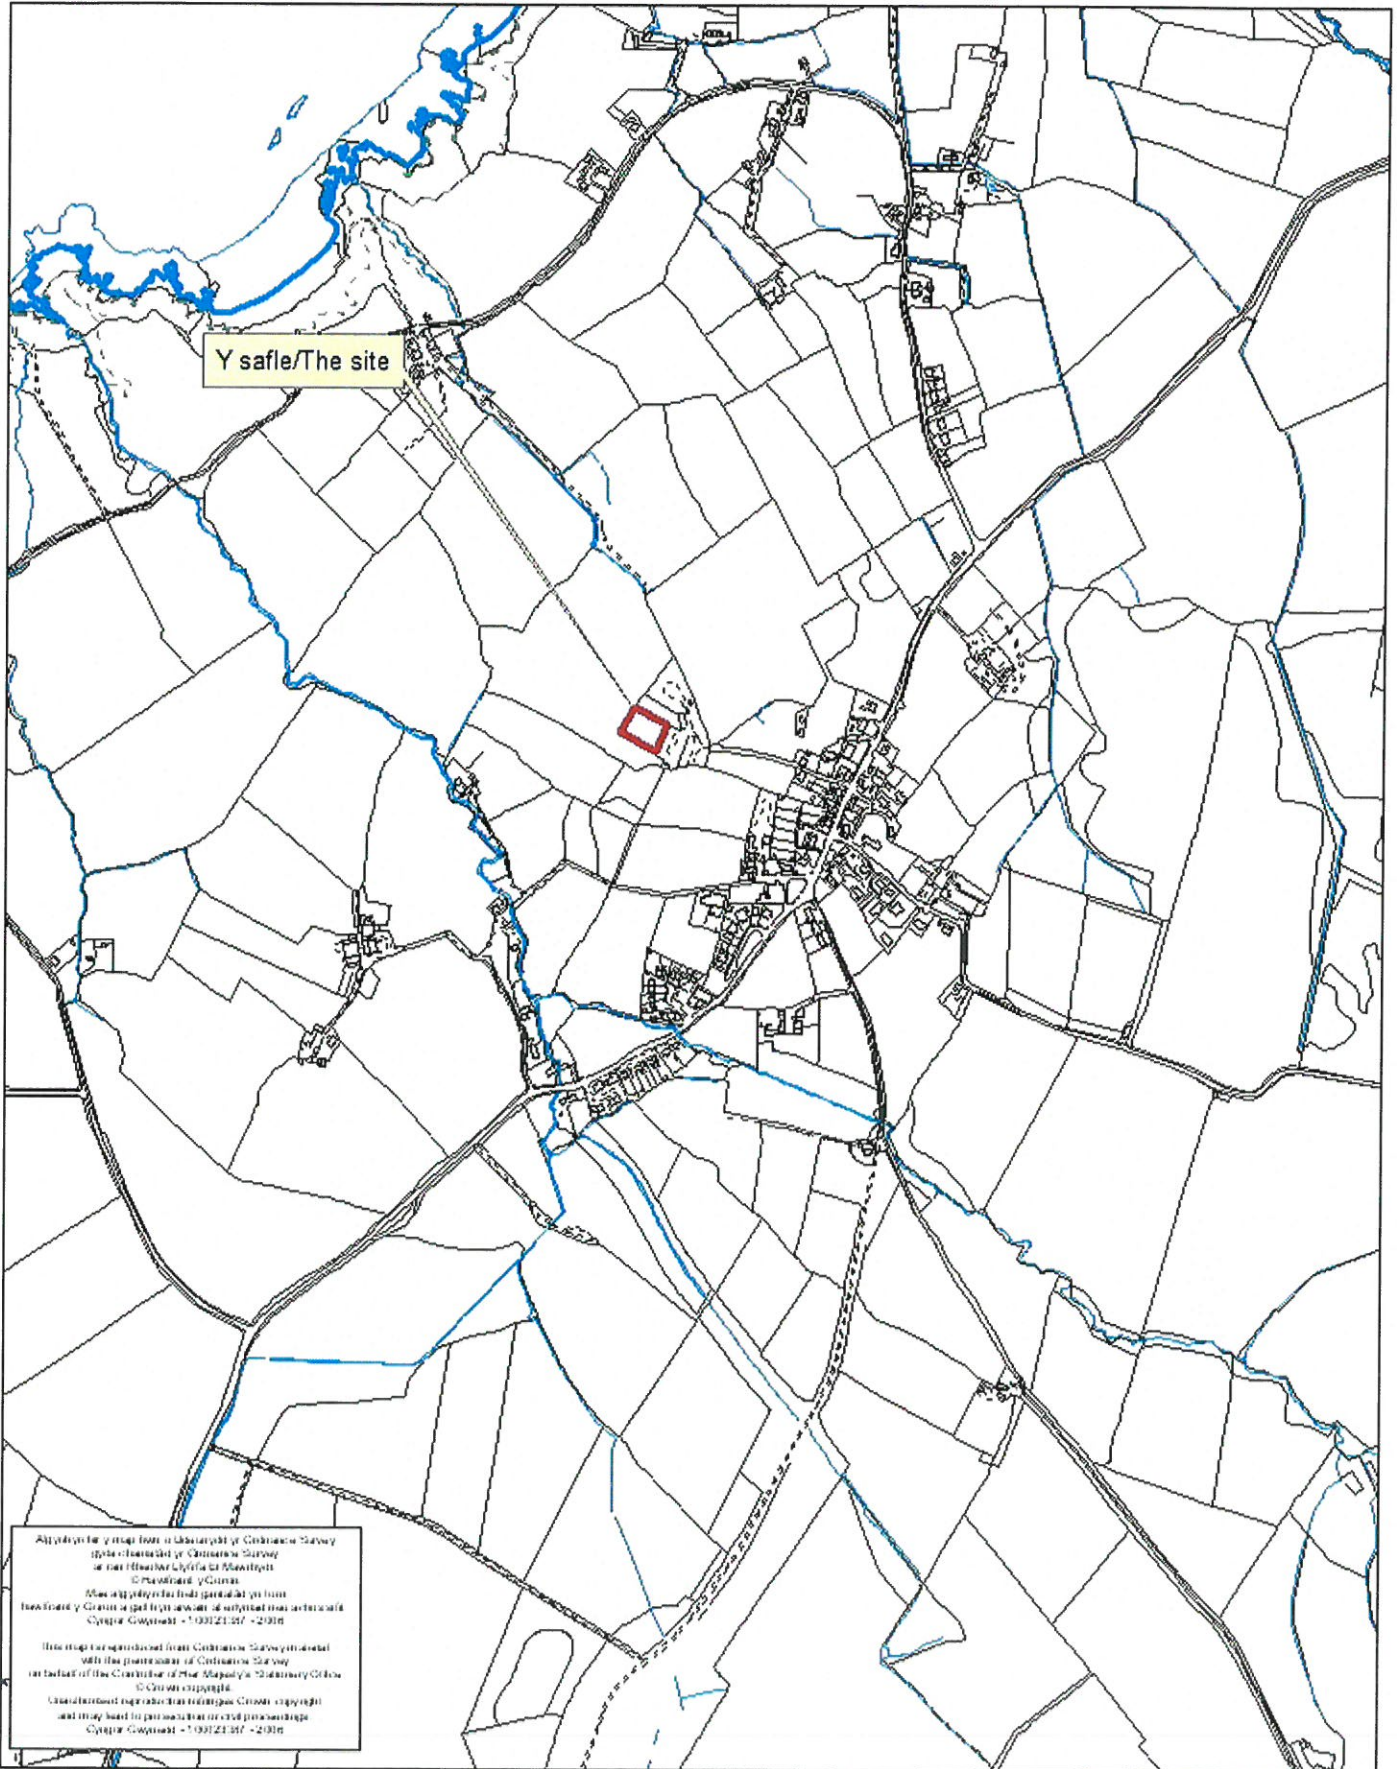

Rhif y Cais / Application Number : C17/0859/46/LL

**Cynllun lleoliad ar gyfer adnabod y safle yn unig. Dim i raddfa.
Location Plan for identification purposes only. Not to scale.**

Ty Newydd cyf.
 Ty Newydd, Ceidio, Pwllheli LL53 8UG
 Tel: 0770 925 8926 | 01758 720762
 epost: gwyn@ty-newydd.com
 www.ty-newydd.com
 Dylunio a rheolaeth project
 Design & project management