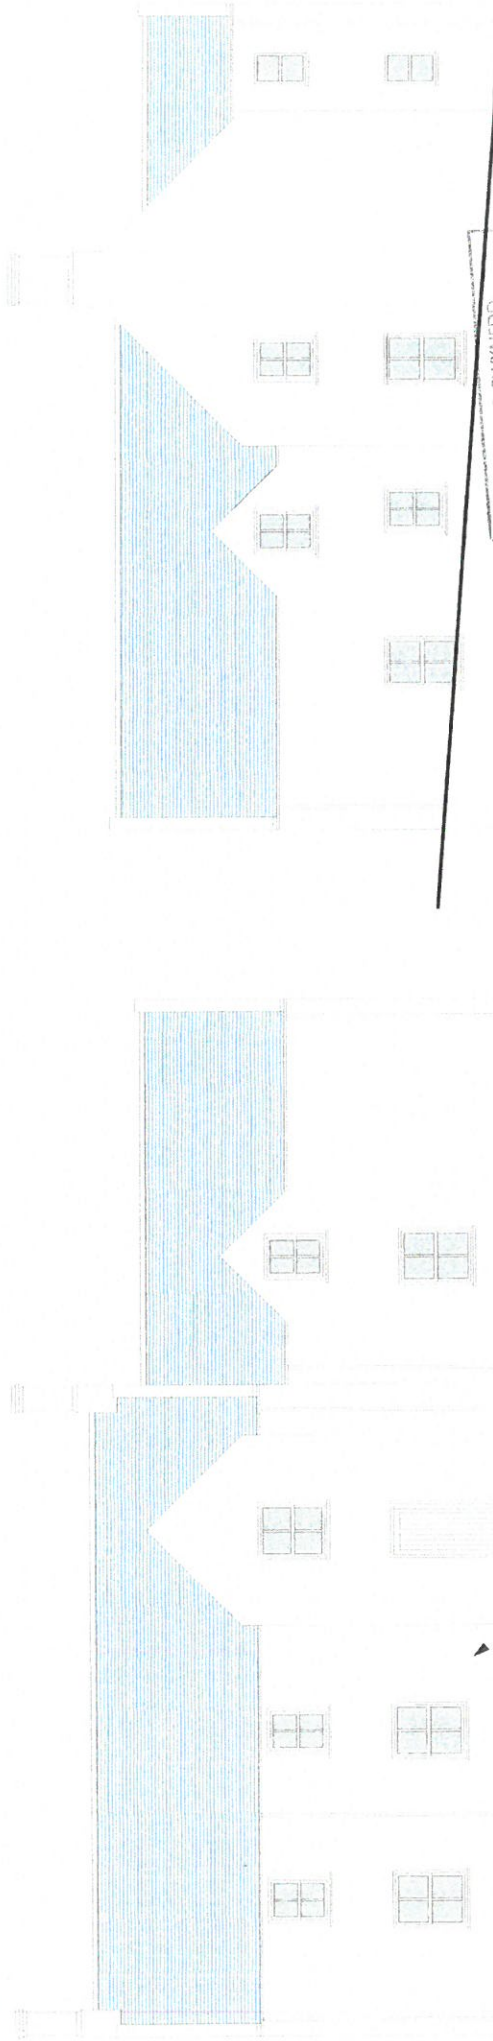

Rhif y Cais / Application Number : C17/0242/30/LL

Cynllun lleoliad ar gyfer adnabod y safle yn unig. Dim i raddfa.  
Location Plan for identification purposes only. Not to scale.

CYNGOR GWYNEDD  
ADRAIN MFCALBDFRHO  
- 6 MAW 2017  
GWASANAETH CYNLLUNWYDDAC  
AMGYLCHEDD  
17/10

**Safle ger Y Groesffordd, Rhiw**  
Cynllun llawr isaf

**Ty - Newydd cyf.**

Ty Newydd, Ceidio, Pwllheli LL53 8UG  
Tel: 0770 925 8926 | 01758 720762  
ebost: gwyn@ty-newydd.com  
www.ty-newydd.com

Dylunio a rheolaeth project  
Design & project management

**1245/ 01**  
1:100  
10-02-2017

tô llechi

Gorllewin

Dé

Gogledd

gwyneb carreg lleol

Dwyrain

CYNGOR GWYNEDD  
 ADRIAN RHEOLAETH  
 - 6 MAW 2017  
 GWYBODAETH CYRILLUNIC A/C  
 AMGYLCHEDD