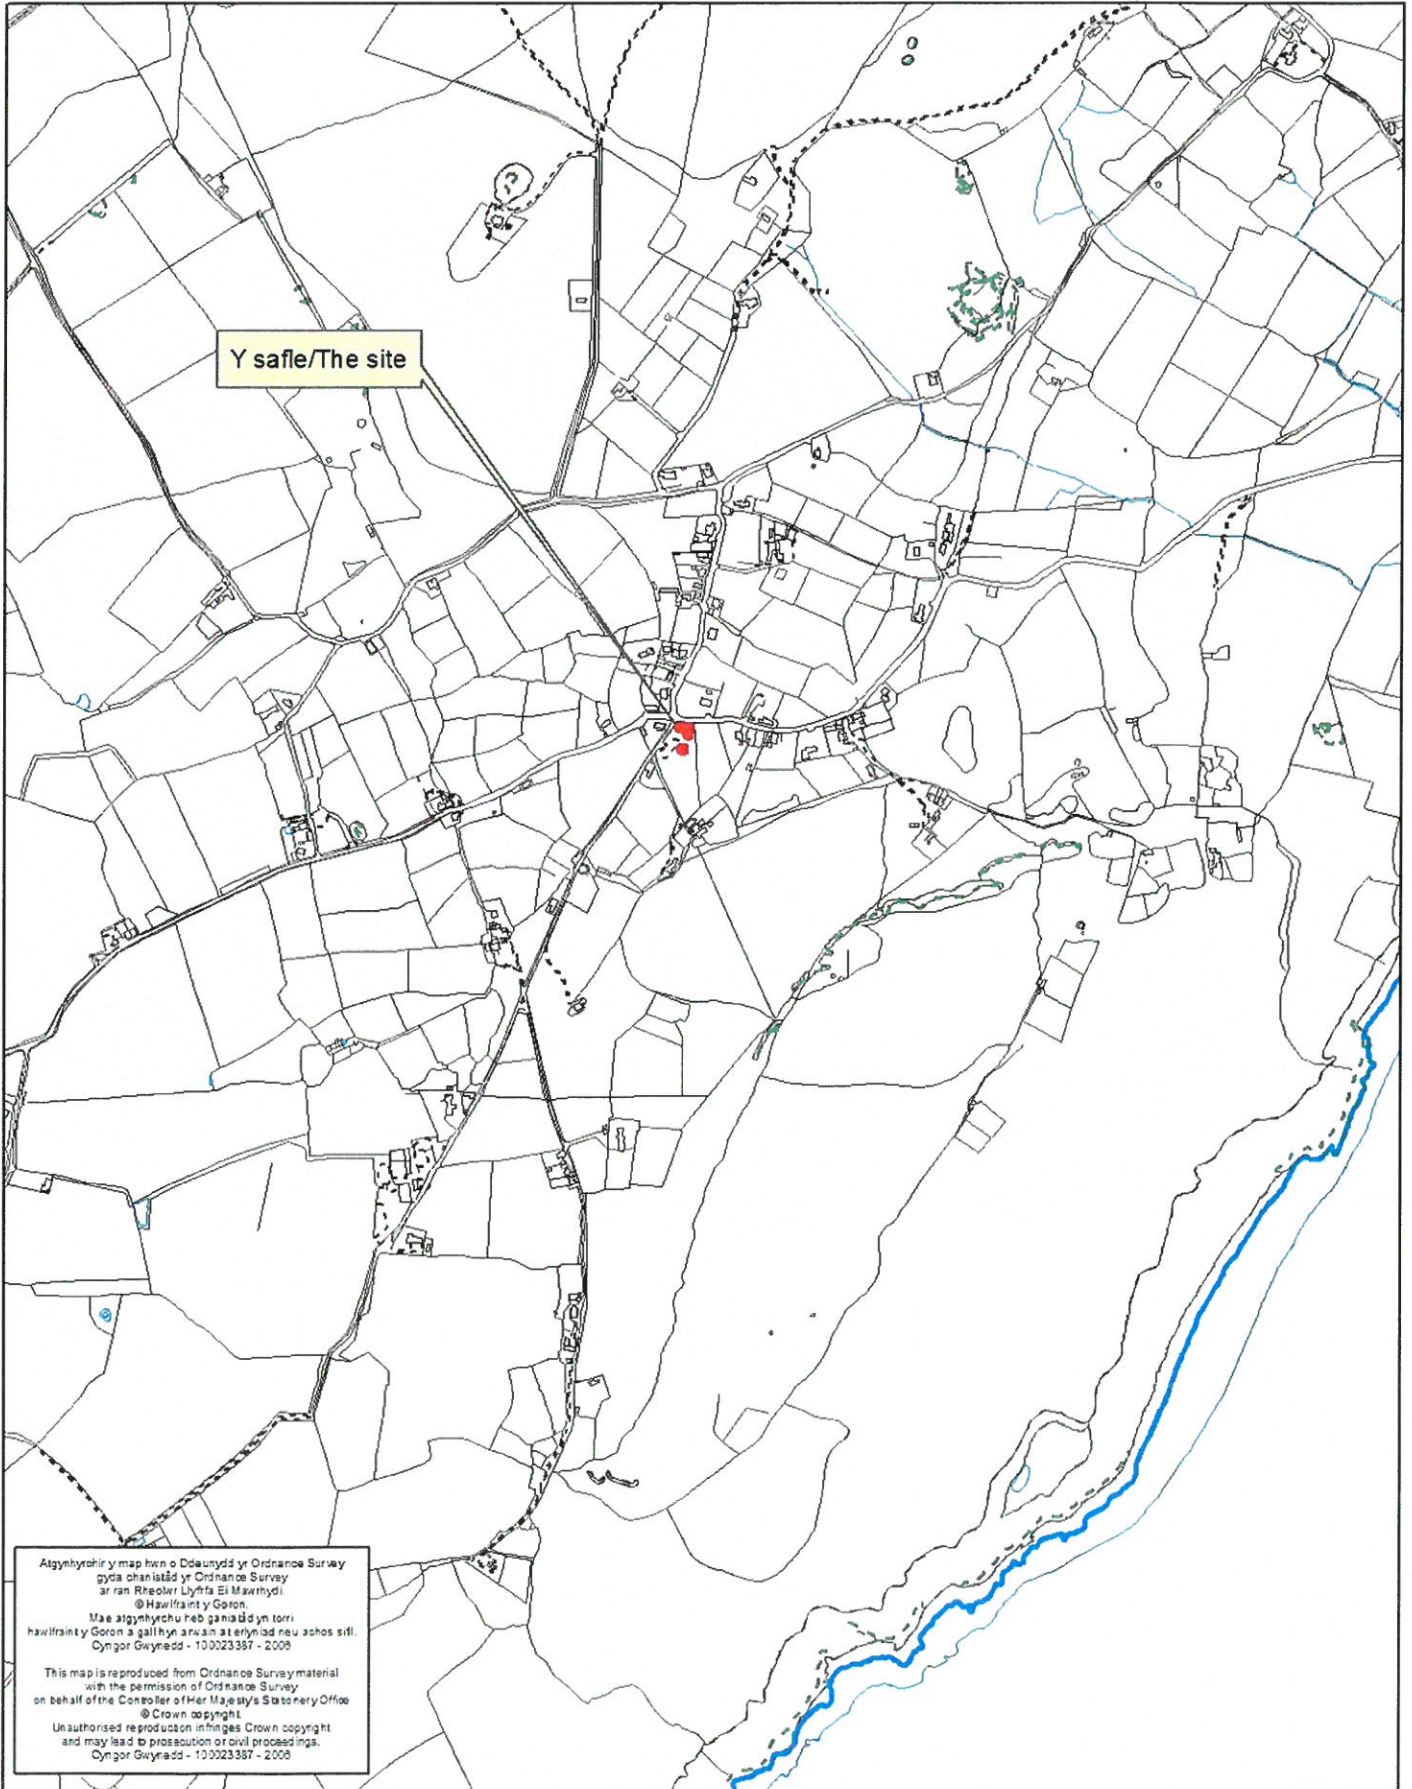

Rhif y Cais / Application Number : C17/0242/30/LL

Cynllun lleoliad ar gyfer adnabod y safle yn unig. Dim i raddfa.  
Location Plan for identification purposes only. Not to scale.

CYNGOR GWYNEDD  
ADRAIN MFCALBDFRHO  
- 6 MAW 2017  
GWASANAETH CYNLLUNWYDDAC  
AMGYLCHEDD  
17/10

**1245/ 01**  
1:100  
10-02-2017

tô llechi

Gorllewin

Dé

Gogledd

gwyneb carreg lleol

Dwyrain

CYNGOR GWYNEDD  
 ADRIAN RHEOLAETH  
 - 6 MAW 2017  
 GWYBODAETH CYRILLUNIC A/C  
 AMGYLCHEDD