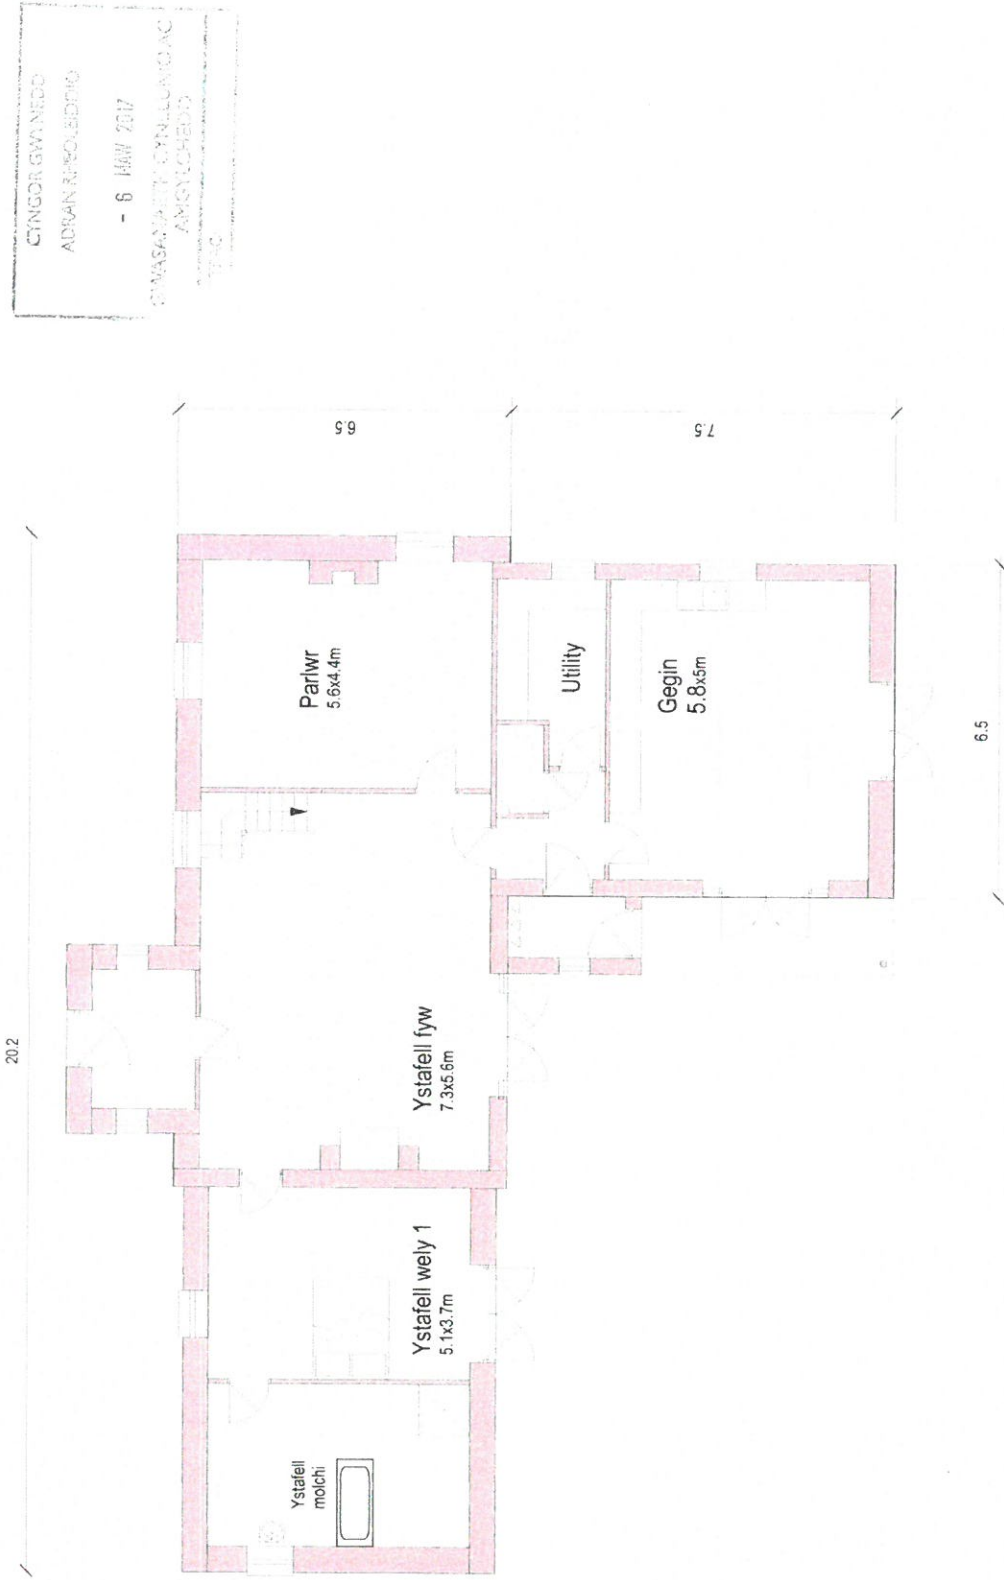

Rhif y Cais / Application Number : C17/0242/30/LL

Cynllun lleoliad ar gyfer adnabod y safle yn unig. Dim i raddfa.  
Location Plan for identification purposes only. Not to scale.

CYNGOR GWYNEDD  
ADRAIN MFCALBDFRHO  
- 6 MAW 2017  
GWASANAETH CYNLLUNWYDDAC  
AMGYLCHEDD  
17/10

**Safle ger Y Groesffordd, Rhiw**  
Cynllun llawr isaf

**Ty - Newydd cyf.**

Ty Newydd, Ceidio, Pwllheli LL53 8UG  
Tel: 0770 925 8926 | 01758 720762  
ebost: gwyn@ty-newydd.com  
www.ty-newydd.com

Dylunio a rheolaeth project  
Design & project management