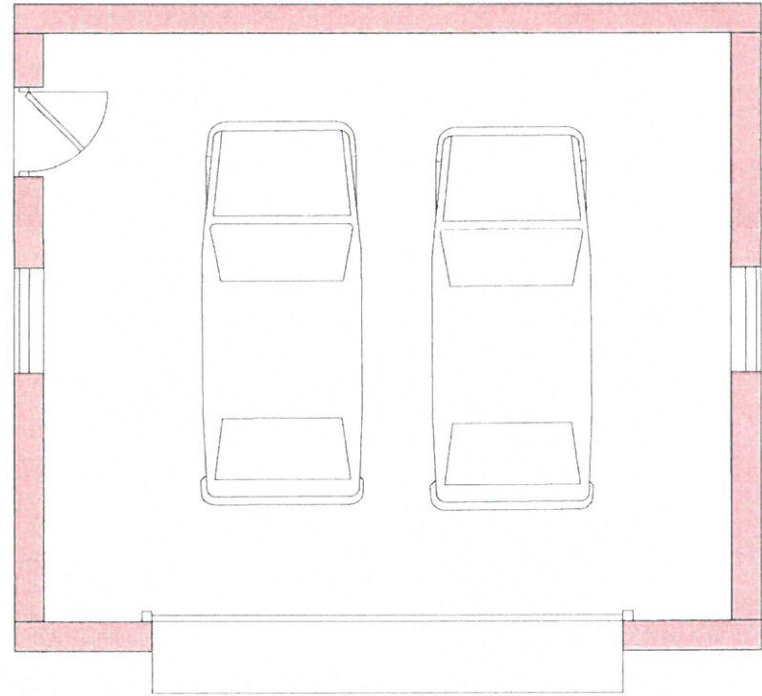

www.ty-newydd.com

Dylunio a rheolaeth project  
 Design & project management

10-02-2017

7.5

6.5

Ty - Newydd  
 1245/05  
 10-02-2017

**Safle ger Y Groesffordd, Rhiw**  
 proposed garage plan

**Ty - Newydd cyf.**  
 Ty Newydd, Ceidio, Pwllheli LL53 8UG  
 Tel: 0770 925 8926 | 01758 720762  
 ebost: gwyn@ty-newydd.com  
 www.ty-newydd.com