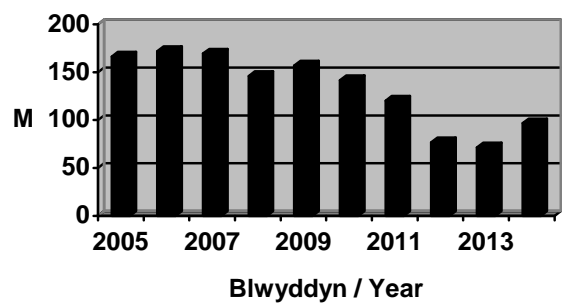

HARBWR PWLLHELI HARBOUR

Cymhariaeth o Ystadegau Cychod Comparison of Boat Statistics

	2006	2007	2008	2009	2010	2011	2012	2013	2014
Nifer o Gychod / Number of Boats	169	164	148	155	140	121	90	84	91
Cyfanswm Hydoedd / Total LOA	1289.87	1262.30	1121.56	1123.15	1050.37	922.16	648.24	608.59	685.88
Cyfartaledd Hyd / Average Length	7.63	7.70	7.58	7.44	7.50	7.62	7.20	7.25	7.54
Cyfanswm Dyfnder / Total Draught	171.85	169.40	145.85	156.85	141.52	120.09	76.80	71.53	96.65
Cyfartaledd Dyfnder / Average Draught	1.02	1.03	0.99	0.99	1.01	0.99	0.85	0.85	1.06

Nifer o Gychod / Number of Boats

Cyfanswm Hydoedd / Total Length

Cyfartaledd Hyd / Average Length

Cyfanswm Dyfnder / Total Draught

Cyfartaledd Dyfnder / Average Draught