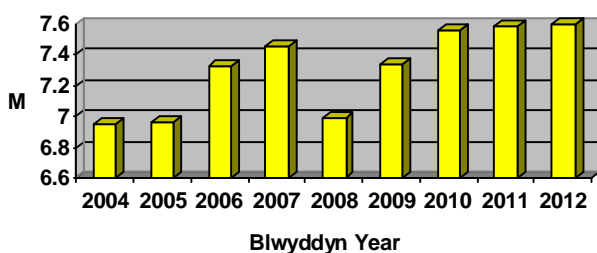

Cyfartaledd Hyd / Average Length