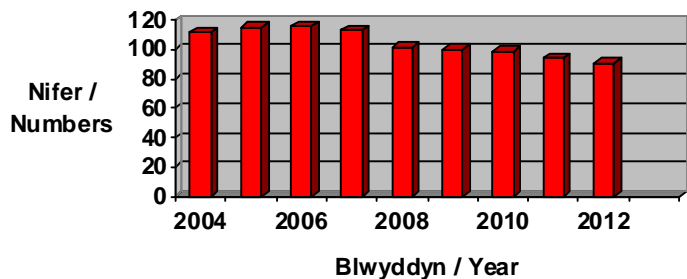

HARBWR ABERMAW HARBOUR

Cymhariaeth o Ystadegau Cychod

Comparison of Boat Statistics

	2004	2005	2006	2007	2008	2009	2010	2011	2012
Nifer o Gychod / Number of Boats	112	115	116	113	102	100	99	94	91
Cyfanswm Hydoedd / Total LOA	779.36	801.32	848.72	842.29	713.04	734.29	748.22	712.84	691.38
Cyfartaledd Hyd / Average Length	6.95	6.97	7.32	7.45	6.99	7.34	7.56	7.58	7.6
Cyfanswm Dyfnder / Total Draught	89.61	92.45	100.15	101.26	84.47	92.39	87.82	83.42	81.92
Cyfartaledd Dyfnder / Average Draught	0.80	0.80	0.86	0.90	0.83	0.92	0.89	0.89	0.9

Nifer o Gychod / Number of Boats

Cyfanswm Hydoedd / Total Length

Cyfartaledd Hyd / Average Length

Cyfanswm Dyfnder / Total Draught

Cyfartaledd Dyfnder / Average Draught