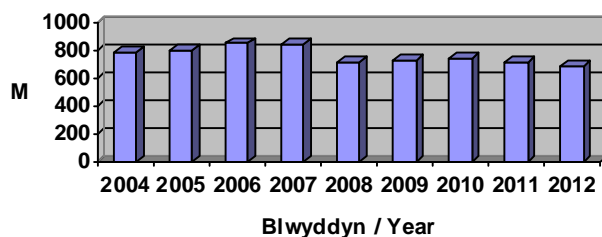

Cyfanswm Hydoedd / Total Length