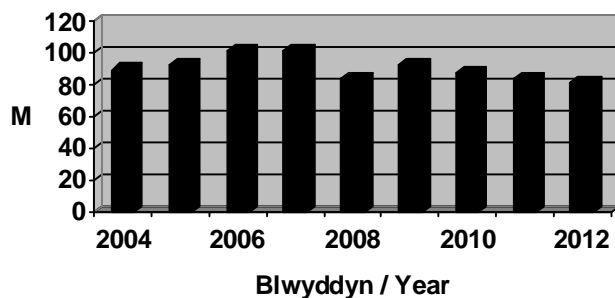

HARBWR ABERMAW HARBOUR

Cymhariaeth o Ystadegau Cychod

Comparison of Boat Statistics

	2004	2005	2006	2007	2008	2009	2010	2011	2012
Nifer o Gychod / Number of Boats	112	115	116	113	102	100	99	94	91
Cyfanswm Hydoedd / Total LOA	779.36	801.32	848.72	842.29	713.04	734.29	748.22	712.84	691.38
Cyfartaledd Hyd / Average Length	6.95	6.97	7.32	7.45	6.99	7.34	7.56	7.58	7.6
Cyfanswm Dyfnder / Total Draught	89.61	92.45	100.15	101.26	84.47	92.39	87.82	83.42	81.92
Cyfartaledd Dyfnder / Average Draught	0.80	0.80	0.86	0.90	0.83	0.92	0.89	0.89	0.9

Nifer o Gychod / Number of Boats

Cyfanswm Hydoedd / Total Length

Cyfartaledd Hyd / Average Length

Cyfanswm Dyfnder / Total Draught

Cyfartaledd Dyfnder / Average Draught