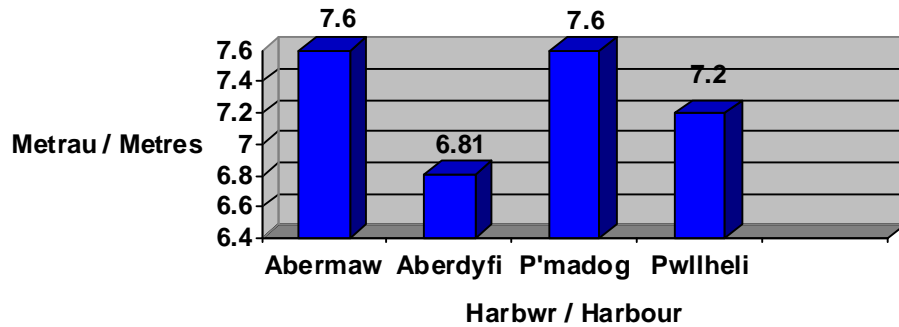

Darlun o ystadegau cychod ym mhob harbwr. Analysis of boat statistics at each harbour.

Nifer o Gychod / Number of Boats

Cyfanswm Hyd / Total LOA

Cyfartaledd Hyd / Average LOA

Cyfanswm Dyfnder / Total Draught

Cyfartaledd Dyfnder / Average Draught
0.92