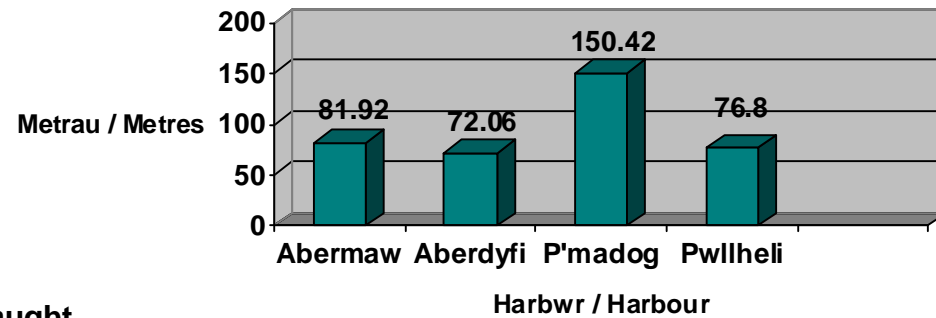

Darlun o ystadegau cychod ym mhob harbwr. Analysis of boat statistics at each harbour.

Nifer o Gychod / Number of Boats

Cyfanswm Hyd / Total LOA

Cyfartaledd Hyd / Average LOA

Cyfanswm Dyfnder / Total Draught

Cyfartaledd Dyfnder / Average Draught
0.92