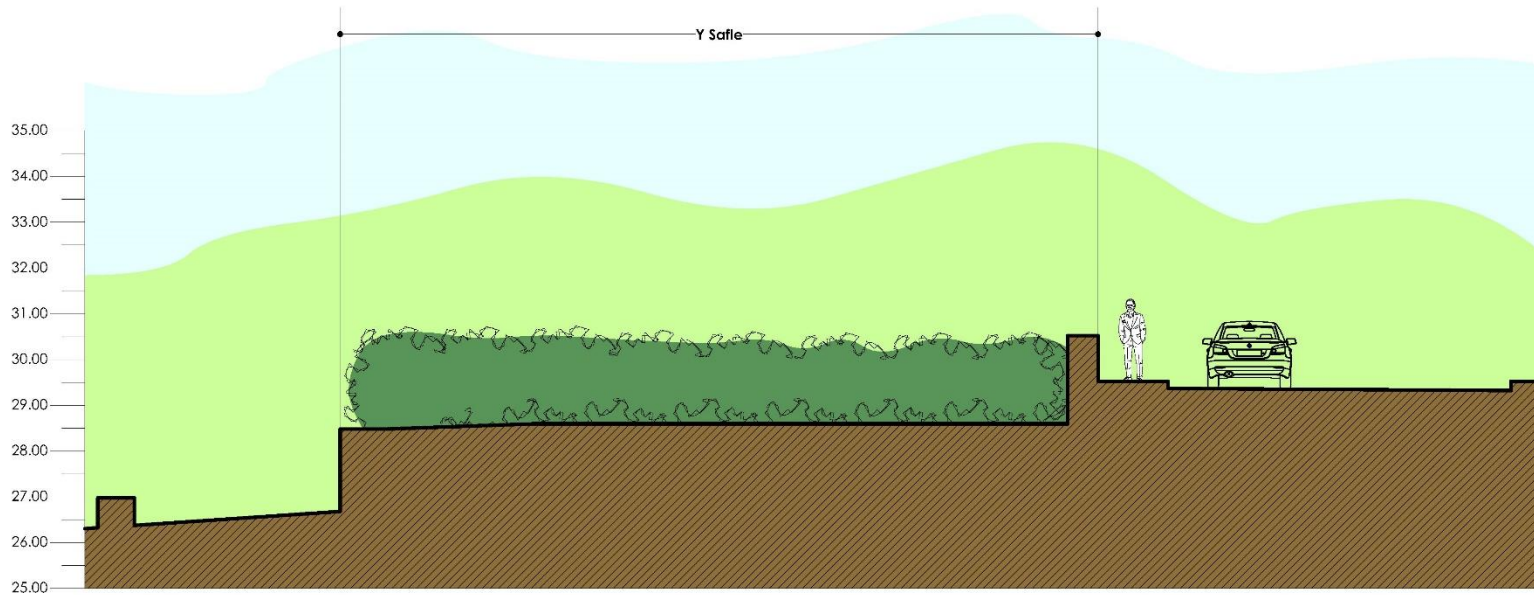

Drychiad Garllewinol

Ap Thomas Cylf. Carreg Las Bryn Y Waern Y Felinheli Gwynedd LL56 4QS 01248 670353 www.ap-thomas.com info@ap-thomas.com	Cais Cynllunio		DATE : 20.12.2020	SCALE : 1:100
			DRAWN: TE	CHECKED: AMJ
		Tŷr ger Penlon, Clynnog Fawr, Caernarfon		
		DRG. Drychiad Presennol		
		JOB NO.	DRG. REF.	REV.
		5380	(00)03	*