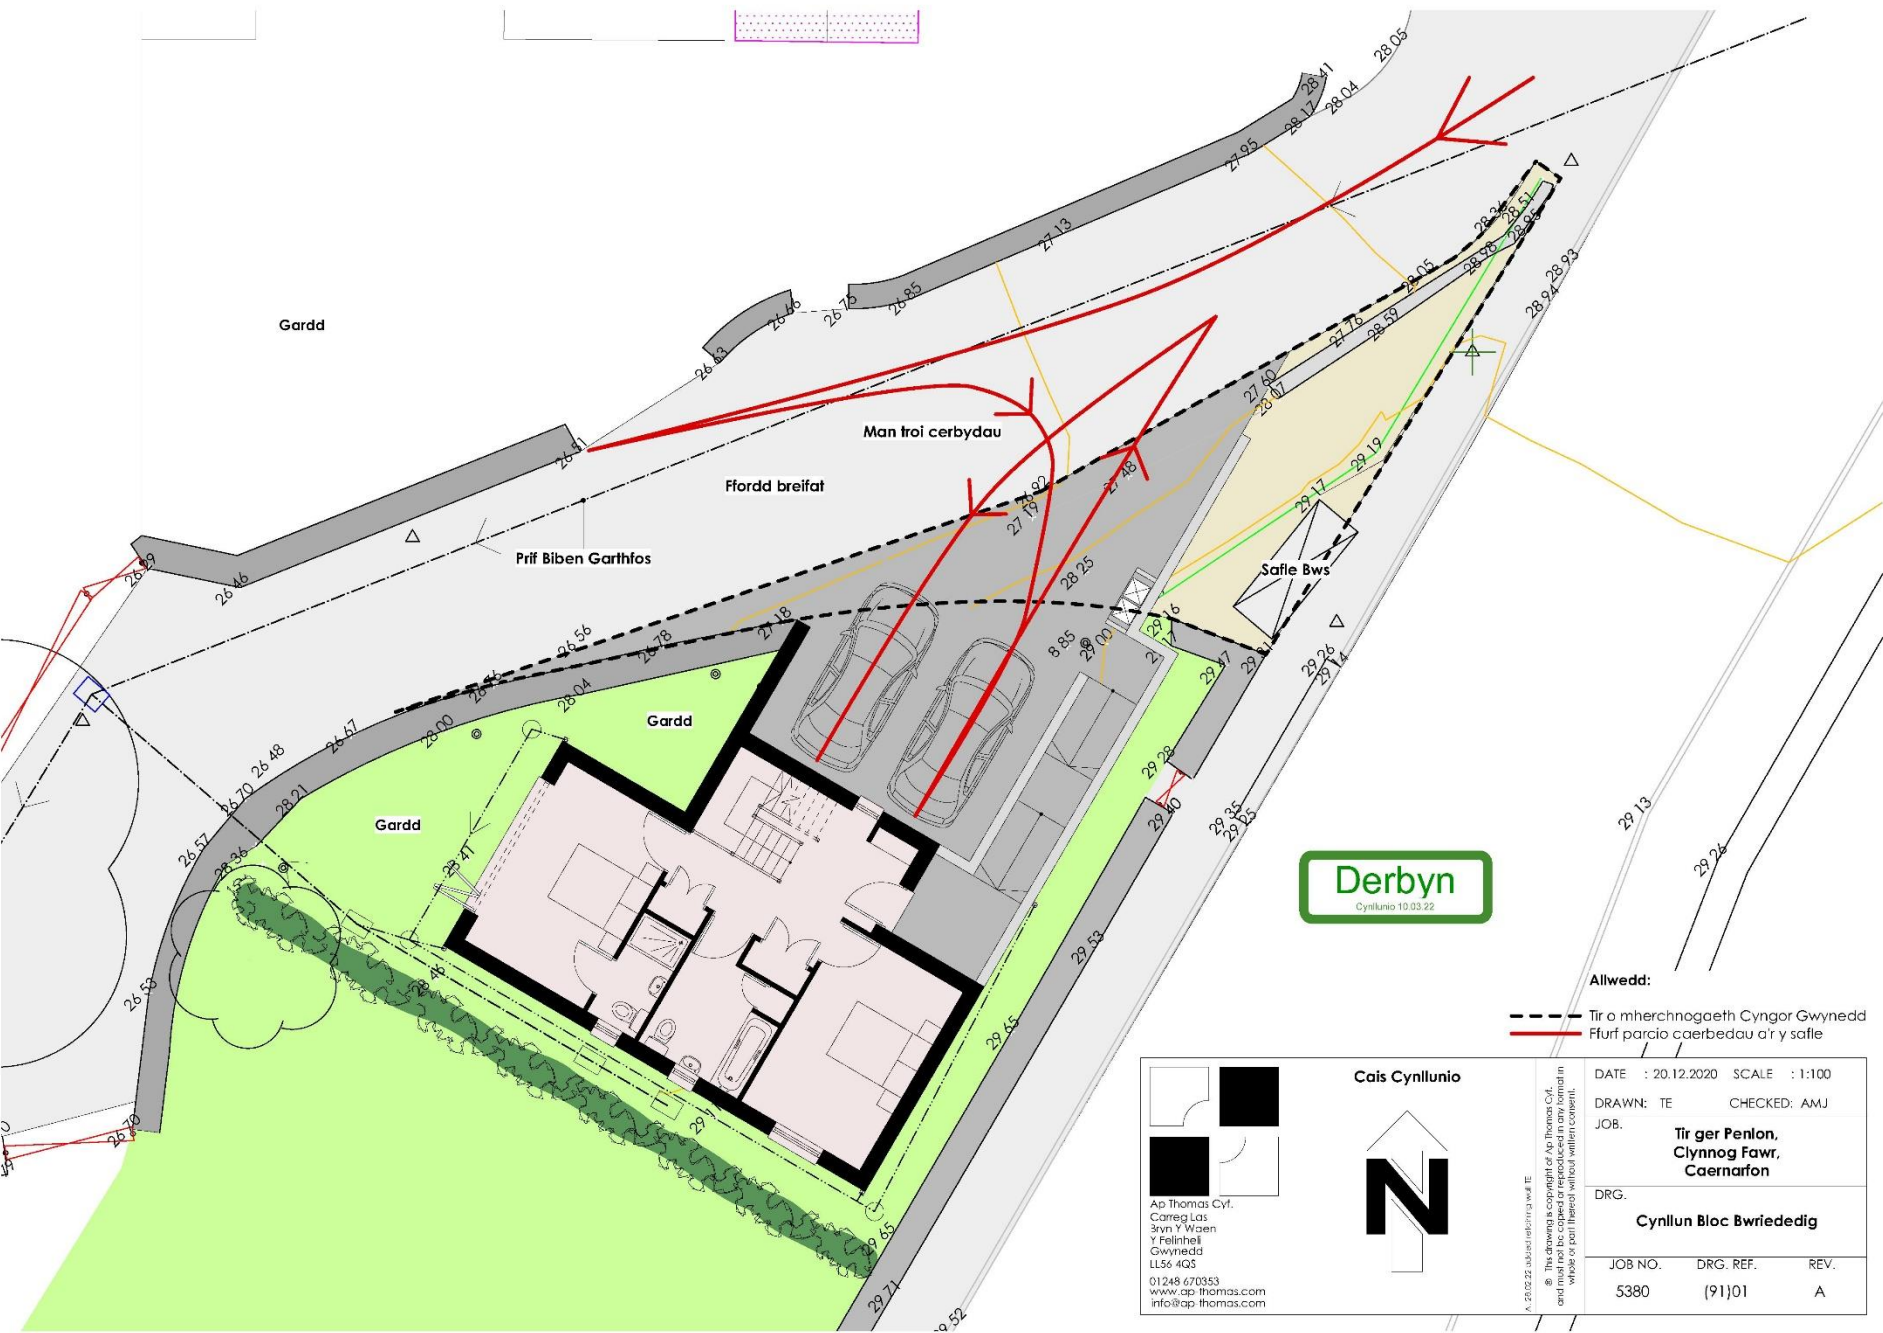

Derbyn
Cynllunio 10.03.22

Allwedd:
- - - - - Tir a mherchnogaeth Cyngor Gwynedd
- - - - - Ffurff parcio caerbedau a'r safle

Ap Thomas Cyl. Carrig Las Stryn Y Wazen Y Felinheli Gwynedd LL56 4QS 01248 670353 www.ap-thomas.com info@ap-thomas.com	Cais Cynllunio	DATE : 20.12.2020 SCALE : 1:100 DRAWN: TE CHECKED: AMJ JOB.
		DRG. Tir ger Penlon, Clynnog Fawr, Caernarfon
Cynllun Bloc Bwriededig		JOB NO. DRG. REF. REV. 5380 (91)01 A